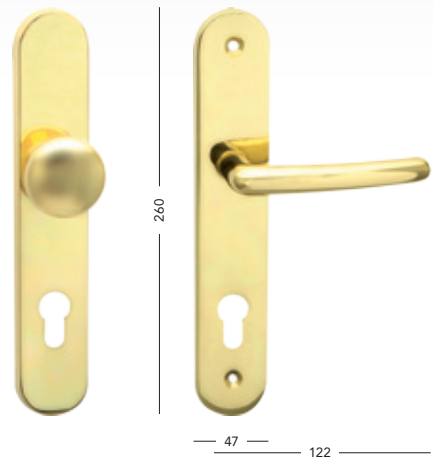

Sveva

PZ L/R	1250,-	1512,-
KPZ-LI/RE	1250,-	1512,-