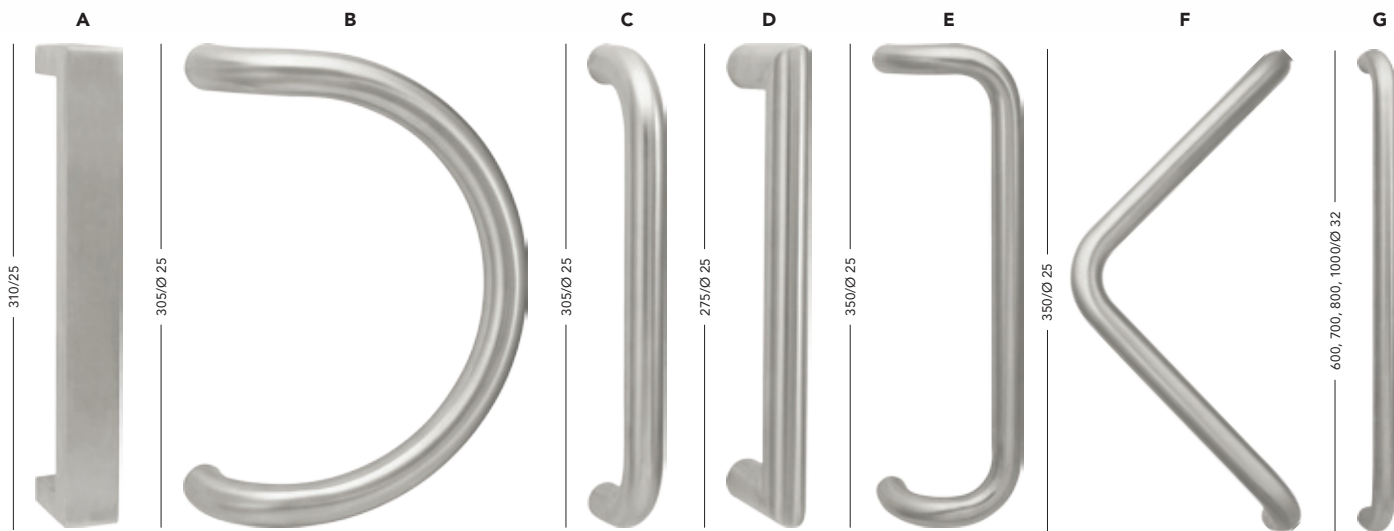

Madla

Povrch	typ provedení	obj. číslo kus	cena	obj. číslo pár	cena
IN	INOX A	CHMADLOA	1180,- 1428,-	CHMADLOAP	1820,- 2202,-
IN	INOX B	CHMADLOB	864,- 1045,-	CHMADLOBP	1332,- 1612,-
IN	INOX C	CHMADLOC	756,- 915,-	CHMADLOCP	1164,- 1408,-
IN	INOX D	CHMADLOD	972,- 1176,-	CHMADLODP	1500,- 1815,-
IN	INOX E	CHMADLOE	1092,- 1321,-	CHMADLOEP	1510,- 1827,-

Povrch	typ provedení	obj. číslo kus	cena	obj. číslo pár	cena
IN	INOX F	CHMADLOF	1092,- 1321,-	CHMADLOFP	1510,- 1827,-
IN	INOX G 600	CHMADLOJ	1008,- 1220,-	CHMADLOJP	1410,- 1706,-
IN	INOX G 700	CHMADLOG	1070,- 1295,-	CHMADLOGP	1550,- 1876,-
IN	INOX G 800	CHMADLOH	1124,- 1359,-	CHMADLOHP	1750,- 2118,-
IN	INOX G 1000	CHMADLOI	1207,- 1460,-	CHMADLOIP	1873,- 2266,-

Povrch	typ provedení	obj. číslo kus	cena
IN	Miami 30	RTMA01030E	1790,- 2166,-
IN	Miami 60	RTMA01060E	2490,- 3013,-
IN	Chicago 30	RTMA02030E	1890,- 2287,-
IN	Chicago 60	RTMA02060E	2590,- 3134,-
IN	Frankfurt 30	RTMA03030E	1890,- 2287,-
IN	Frankfurt 60	RTMA03060E	2190,- 2650,-
IN	Frankfurt 80	RTMA04080E	2390,- 2892,-
IN	Frankfurt 100	RTMA04100E	2490,- 3013,-
IN	Frankfurt 120	RTMA04120E	2590,- 3134,-
IN	London 10	RTMA05010E	3090,- 3739,-
IN	London 14	RTMA05014E	3790,- 4586,-
IN	London 18	RTMA05018E	4590,- 5554,-