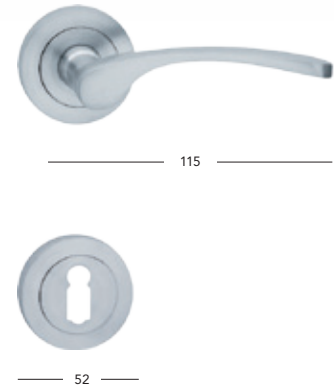

Laura-R

BB/PZ	465,-	563,-
WC	570,-	690,-
PZ-LI/RE	620,-	750,-