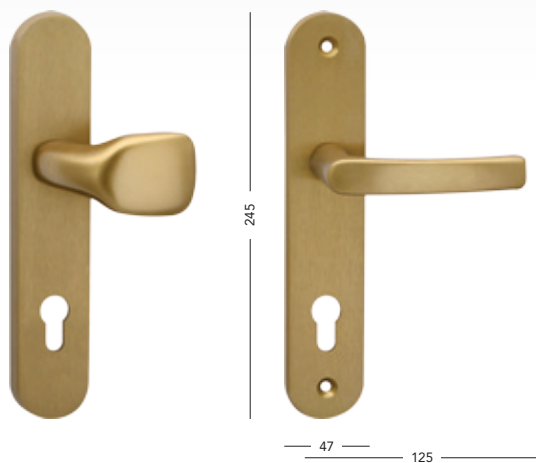

R101

PZ-LI/RE	990,-	1198,-