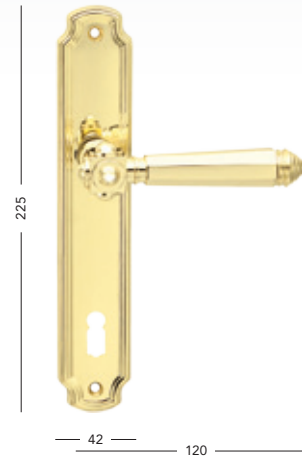

Atlantis

BB/PZ	830,-	1004,-
WC	935,-	1131,-
PZ-LI/RE	990,-	1198,-

Elegant

BB/PZ	465,-	563,-
WC	570,-	690,-
PZ-LI/RE	620,-	750,-