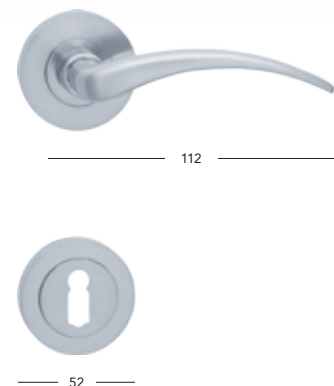

Milena-R

BB/PZ	360,-	436,-
WC	465,-	563,-
PZ-LI/RE	515,-	623,-