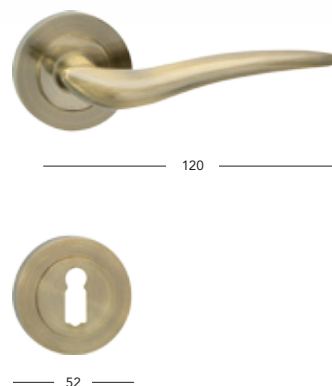

# Dea-R

BB/PZ	675,-	817,-
WC	780,-	944,-
PZ-LI/RE	830,-	1004,-

**Derby-R**

BB/PZ	1490,-	1803,-
WC	1790,-	2166,-

**Donna-R**

BB/PZ	405,-	490,-
WC	510,-	617,-
PZ-LI/RE	565,-	684,-

**Elegant**

BB/PZ	465,-	563,-
WC	570,-	690,-
PZ-LI/RE	620,-	750,-