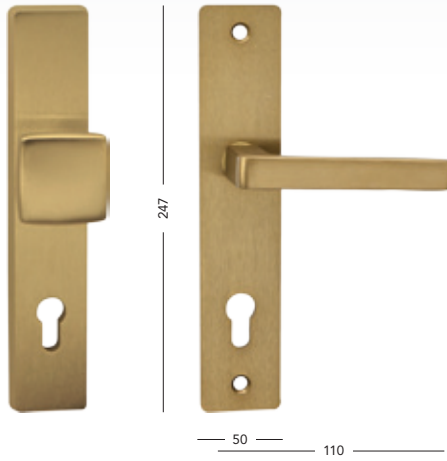

Tower H

PZ L/R 935,- 1131,-
PZ-LI/RE 935,- 1131,-
3 různé kliky