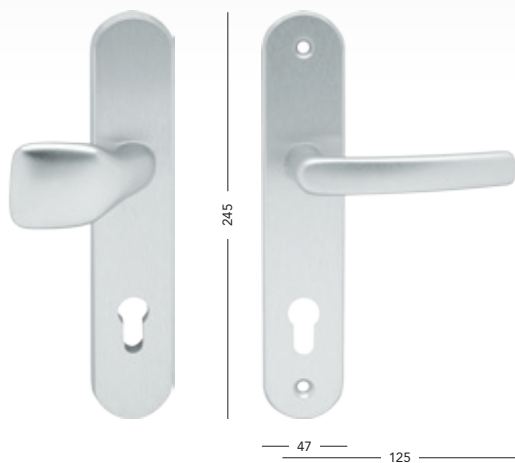

R101

PZ-LI/RE	990,-	1198,-