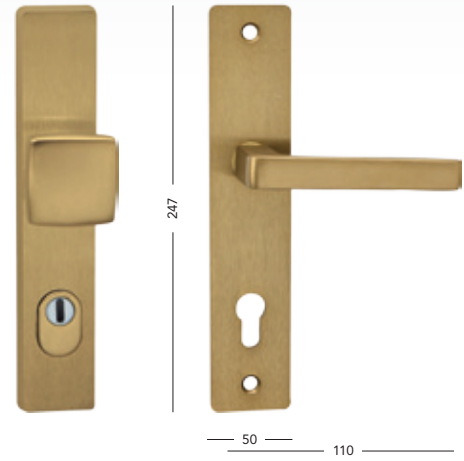

Tower H+

PZ L/R 1300,- 1573,-
PZ-LI/RE 1300,- 1573,-
3 různé kliky