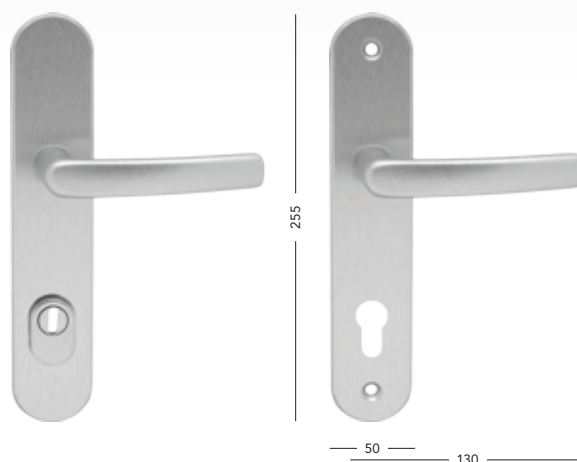

# R101+

PZ-LI/RE 1355,- 1639,-

**R111**

PZ L/R 1040,- 1258,-

**Tower**
 PZ L/R 980,- 1186,-  
 PZ-LI/RE 980,- 1186,-  
 3 různé kliky
**R111+**

PZ L/R 1355,- 1639,-

**Slim 2**
 PZ L/R 550,- 666,-  
 PZ-LI/RE 580,- 702,-
**Tower+**
 PZ L/R 1345,- 1627,-  
 PZ-LI/RE 1345,- 1627,-  
 3 různé kliky