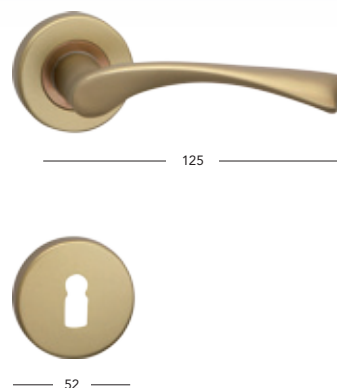

# Flat-S

BB/PZ	305,-	368,-
WC	360,-	436,-

**Giusy**

BB/PZ	360,-	436,-
WC	410,-	495,-
PZ-LI/RE	410,-	495,-

**Giusy-R**

BB/PZ	360,-	436,-
WC	410,-	495,-

**Monet**

BB/PZ	200,-	241,-
WC	255,-	309,-
PZ-LI/RE	305,-	368,-