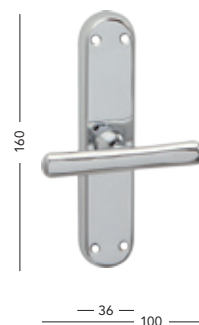

Okenní kování Elegant

3

Oliva

obj. číslo P01025X00B
cena 265,- 321,-

Půloliva

obj. číslo P01045X00B
cena 245,- 296,-

Půloliva velká

obj. číslo P01065X00B
cena 305,- 368,-

Balkonová klika

obj. číslo P01055X00B
cena 350,- 424,-

Rozvora

obj. číslo P01035X00N
cena 330,- 399,-