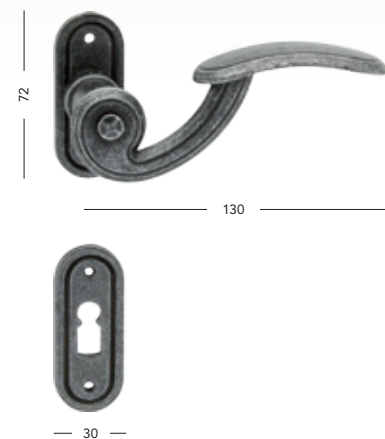

Imst-R

BB/PZ	925,-	1119,-
PZ-LI/RE	1555,-	1882,-