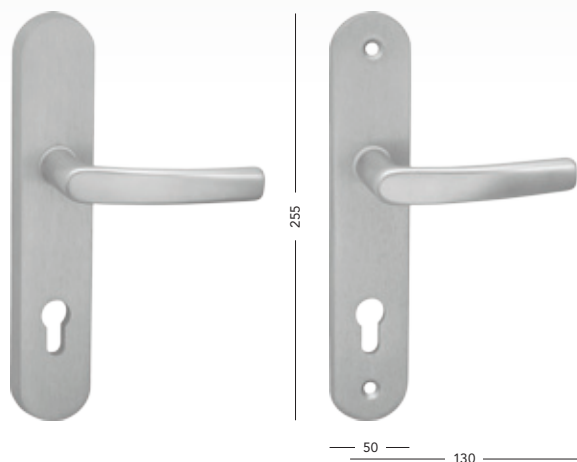

# R101+

PZ-LI/RE 1355,- 1639,-

**R111**

PZ L/R 1040,- 1258,-

**Tower**
 PZ L/R 980,- 1186,-  
 PZ-LI/RE 980,- 1186,-  
 3 různé kliky
**R111+**

PZ L/R 1355,- 1639,-

**Slim 2**
 PZ L/R 550,- 666,-  
 PZ-LI/RE 580,- 702,-
**Tower+**
 PZ L/R 1345,- 1627,-  
 PZ-LI/RE 1345,- 1627,-  
 3 různé kliky