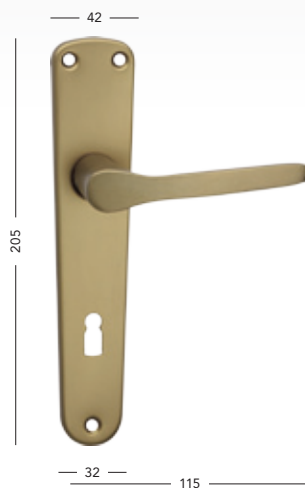

Monet

BB/PZ	200,-	241,-
WC	255,-	309,-
PZ-LI/RE	305,-	368,-