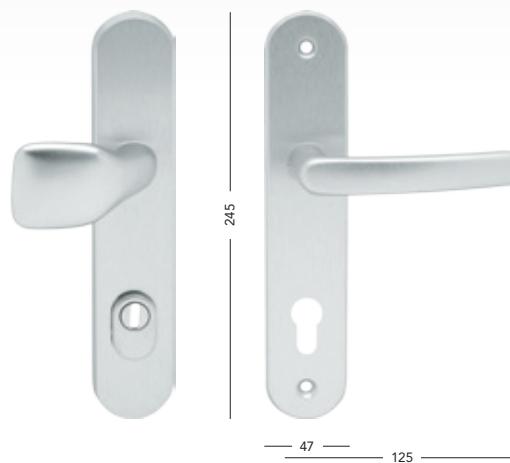

R101+

PZ-LI/RE	1355,-	1639,-