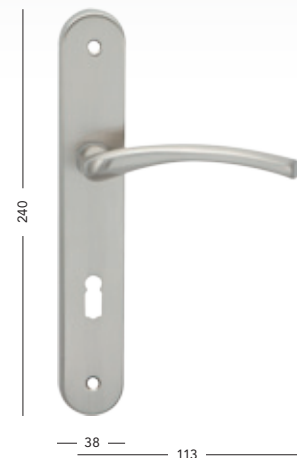

Denisa

BB/PZ	305,-	368,-
WC	410,-	495,-
PZ-LI/RE	465,-	563,-