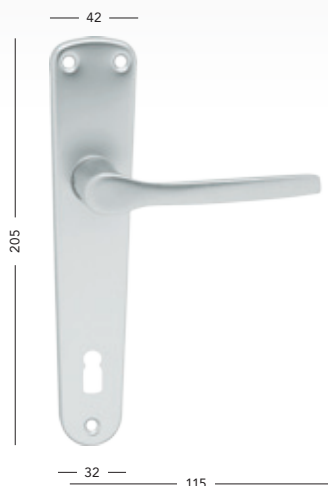

Giusy-S

BB/PZ	360,-	436,-
WC	410,-	495,-

125

55

Mira-R

BB/PZ	275,-	333,-
WC	330,-	399,-

125

50

Monet

BB/PZ	200,-	241,-
WC	260,-	315,-
PZ-LI/RE	305,-	368,-

Monet-R

BB/PZ	200,-	241,-
WC	260,-	315,-

115

50

Plaza-R

BB/PZ	305,-	368,-
WC	360,-	436,-

117

52

Plaza-S

BB/PZ	305,-	368,-
WC	360,-	436,-

117

55