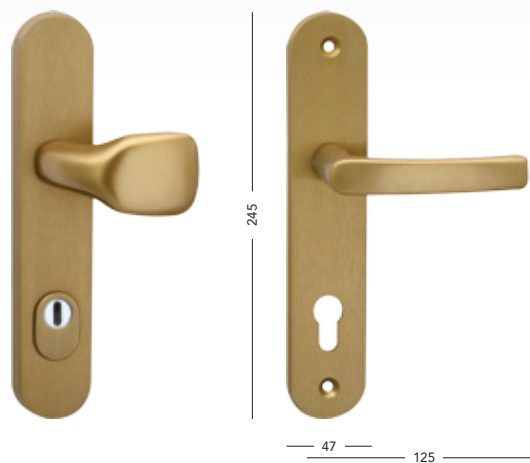

R101+

PZ-LI/RE	1355,-	1639,-