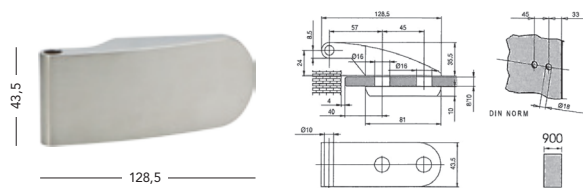

Závěs na skleněné dveře

V-201

cena 890,- 1077,-
vhodné pro sklo o tloušťce 8, 10, 12 mm
dvoudílný, zatížení do 60 kg

IN