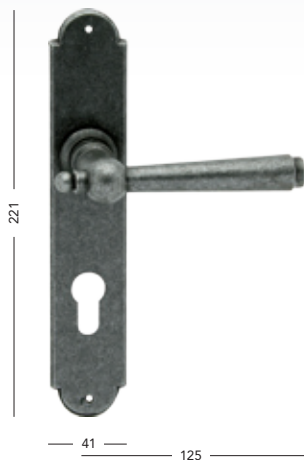

Hamburg

BB/PZ	1880,-	2274,-
PZ-LI/RE	2090,-	2528,-