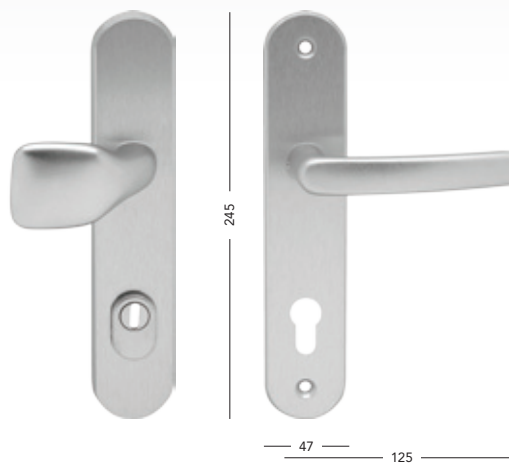

# R101+

PZ-LI/RE 1355,- 1639,-

**R111**

PZ L/R 1040,- 1258,-

**Tower**
 PZ L/R 980,- 1186,-  
 PZ-LI/RE 980,- 1186,-  
 3 různé kliky
**R111+**

PZ L/R 1355,- 1639,-

**Slim 2**
 PZ L/R 550,- 666,-  
 PZ-LI/RE 580,- 702,-
**Tower+**
 PZ L/R 1345,- 1627,-  
 PZ-LI/RE 1345,- 1627,-  
 3 různé kliky