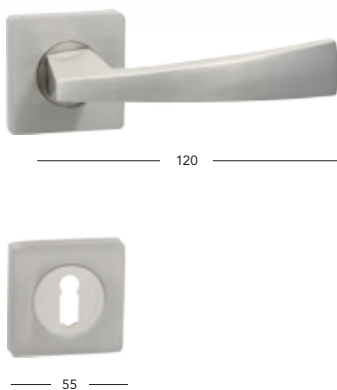

Beata-S

BB/PZ	570,-	690,-
WC	675,-	817,-
PZ-LI/RE	725,-	877,-