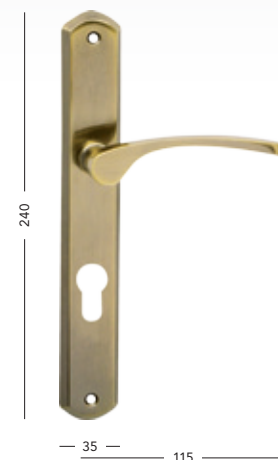

Laura

BB/PZ	390,-	472,-
WC	495,-	599,-
PZ-LI/RE	550,-	666,-