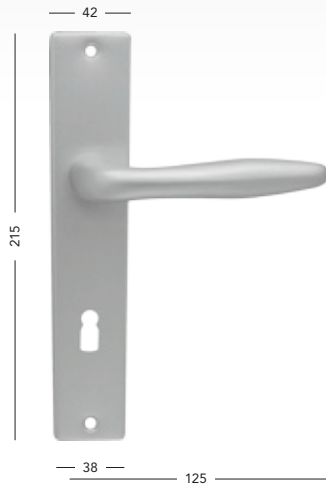

Element

BB/PZ	305,-	368,-
WC	360,-	436,-
PZ-LI/RE	360,-	436,-