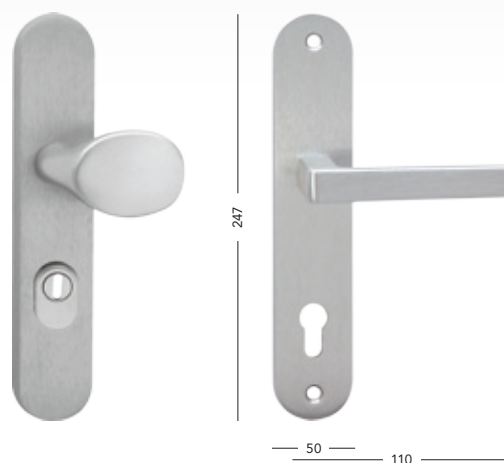

# R101+

PZ-LI/RE 1355,- 1639,-

**R111**

PZ L/R 1040,- 1258,-

**Tower**
 PZ L/R 980,- 1186,-  
 PZ-LI/RE 980,- 1186,-  
 3 různé kliky
**R111+**

PZ L/R 1355,- 1639,-

**Slim 2**
 PZ L/R 550,- 666,-  
 PZ-LI/RE 580,- 702,-
**Tower+**
 PZ L/R 1345,- 1627,-  
 PZ-LI/RE 1345,- 1627,-  
 3 různé kliky