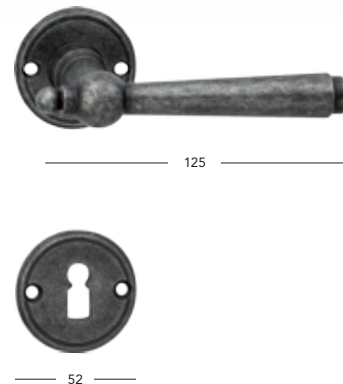

Hamburg-R

BB/PZ	1660,-	2009,-
WC	1870,-	2263,-