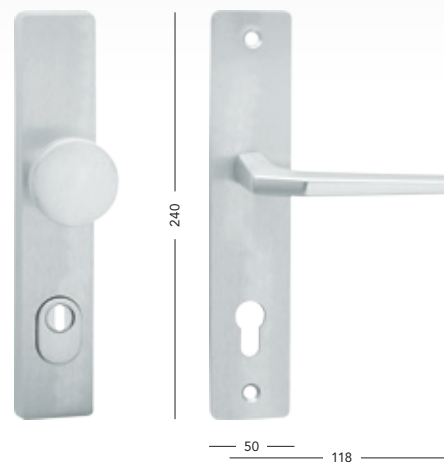

Herold+

BB/PZ	1040,-	1258,-
PZ-LI/RE	1040,-	1258,-
doprodej