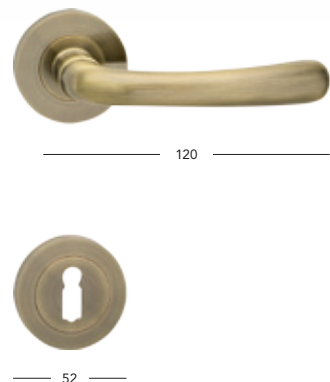

Dea-R

BB/PZ	675,-	817,-
WC	780,-	944,-
PZ-LI/RE	830,-	1004,-