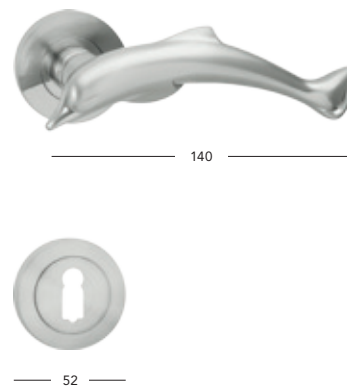

## Dětský věšák

Povrch	typ a síla zavírání	obj. číslo	cena
Červená	Červený 4 háčky	B223C00	285,- 345,-
Žlutá	Žlutý 4 háčky	B223ZL00	285,- 345,-
Zelená	Zelený 4 háčky	B223Z00	285,- 345,-
Modrá	Modrý 4 háčky	B223M00	285,- 345,-