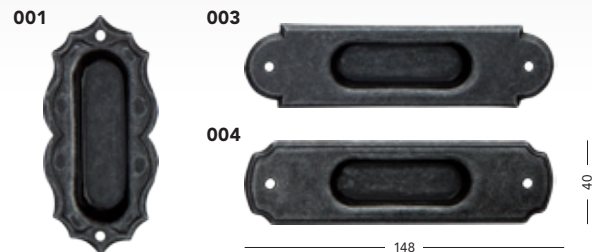

Úchytky kované

Povrch	typ provedení	obj. číslo	cena
K	Ovál 001	HA217001	305,- 369,-
K	Ovál 003	HA217003	375,- 454,-
K	Ovál 004	HA217004	375,- 454,-