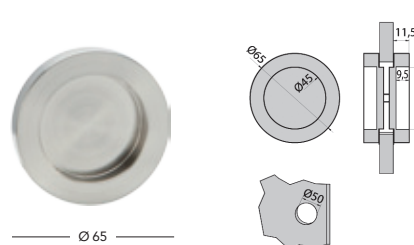

V-512

cena 2490,- 3013,-

ONS