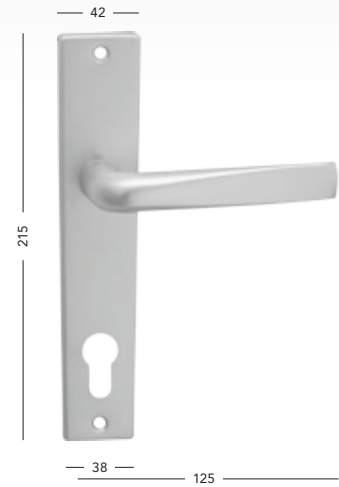

Flat

BB/PZ	305,-	368,-
WC	360,-	436,-
PZ-LI/RE	360,-	436,-