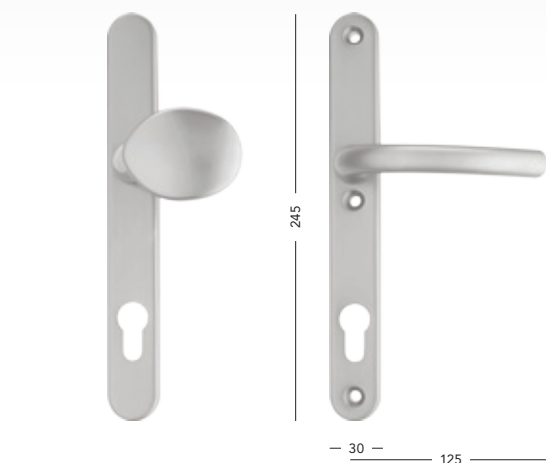

# R101+

PZ-LI/RE 1355,- 1639,-

**R111**

PZ L/R 1040,- 1258,-

**Tower**
 PZ L/R 980,- 1186,-  
 PZ-LI/RE 980,- 1186,-  
 3 různé kliky
**R111+**

PZ L/R 1355,- 1639,-

**Slim 2**
 PZ L/R 550,- 666,-  
 PZ-LI/RE 580,- 702,-
**Tower+**
 PZ L/R 1345,- 1627,-  
 PZ-LI/RE 1345,- 1627,-  
 3 různé kliky