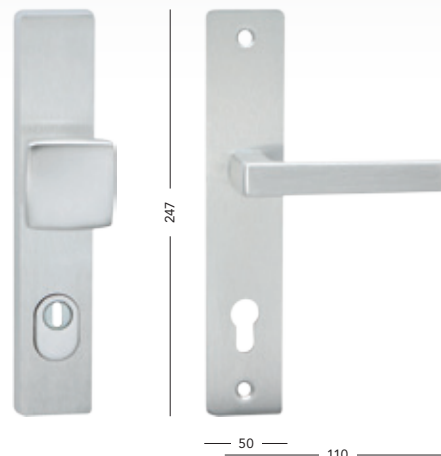

Tower H+

PZ L/R 1300,- 1573,-
PZ-LI/RE 1300,- 1573,-
3 různé kliky