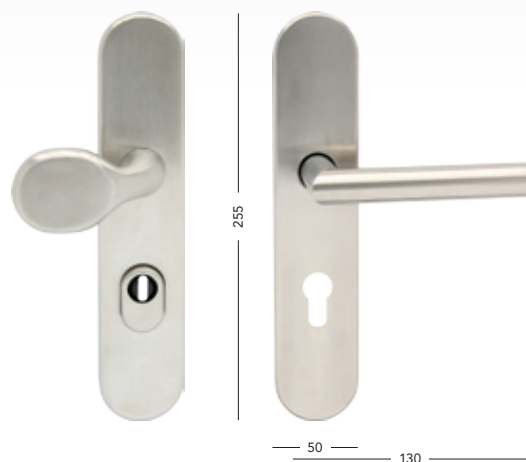

## Koule pevná

<b>Star</b>		
obj. číslo	B41690E16	
cena ks	610,-	738,-

<b>Step</b>		
obj. číslo	C4189E6K55	
cena ks	610,-	738,-

<b>Luna</b>		
obj. číslo	C4199E6K55	
cena ks	610,-	738,-

Samostatná koule bez rozety na vyžádání. Zeptejte se na možnost otočných variant.