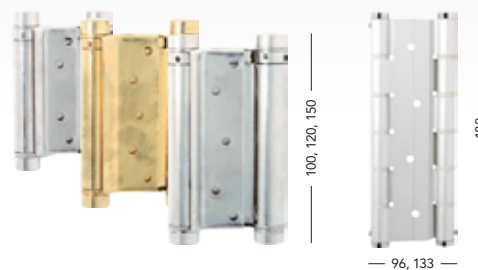

## Záklopka dveří

— 15 —

160, 200, 250, 300, 400, 500, 600, 800

Povrch	typ provedení	obj. číslo	cena	
POBR	Záklopka 160 mm	LC260160B002	70,-	85,-
POBR	Záklopka 200 mm	LC260200B002	75,-	91,-
POBR	Záklopka 250 mm	LC260250B002	80,-	97,-
POBR	Záklopka 300 mm	LC260300B002	80,-	97,-
POBR	Záklopka 400 mm	LC260400B002	85,-	103,-
POBR	Záklopka 500 mm	LC260500B002	105,-	127,-
POBR	Záklopka 600 mm	LC260600B002	170,-	206,-
POBR	Záklopka 800 mm	LC260800B002	295,-	357,-
POZINK	Záklopka 160 mm	LC260160H002	60,-	73,-
POZINK	Záklopka 400 mm	LC260400H002	50,-	61,-
ŽL. POZ.	Záklopka 160 mm	LC260160H102	60,-	73,-
ŽL. POZ.	Záklopka 200 mm	LC260200H102	65,-	79,-
ŽL. POZ.	Záklopka 250 mm	LC260250H102	75,-	91,-
ŽL. POZ.	Záklopka 300 mm	LC260300H102	75,-	91,-
ŽL. POZ.	Záklopka 400 mm	LC260400H102	80,-	97,-
POMOS	Záklopka 200 mm	LC260200O002	65,-	79,-
POMOS	Záklopka 250 mm	LC260250O002	65,-	79,-
POMOS	Záklopka 300 mm	LC260300O002	75,-	91,-
POMOS	Záklopka 400 mm	LC260400O002	95,-	115,-
POMOS	Záklopka 500 mm	LC260500O002	95,-	114,-
POMOS	Záklopka 600 mm	LC260600O002	150,-	182,-
POMOS	Záklopka 800 mm	LC260800O002	240,-	290,-

## Závěs kyvných dveří

— 96, 133 —

Povrch	typ provedení	obj. číslo	cena	
OF	Závěs 100 mm	21179020P	455,-	551,-
OLV	Závěs 100 mm	21179000P	560,-	678,-
PONIKL	Závěs 100 mm	21179010P	455,-	551,-
OF	Závěs 125 mm	21179120P	590,-	714,-
OLV	Závěs 125 mm	21179100P	590,-	714,-
PONIKL	Závěs 125 mm	21179110P	590,-	714,-
OF	Závěs 150 mm	21179220P	810,-	980,-
OLV	Závěs 150 mm	21179200P	810,-	980,-
PONIKL	Závěs 150 mm	21179210P	810,-	980,-