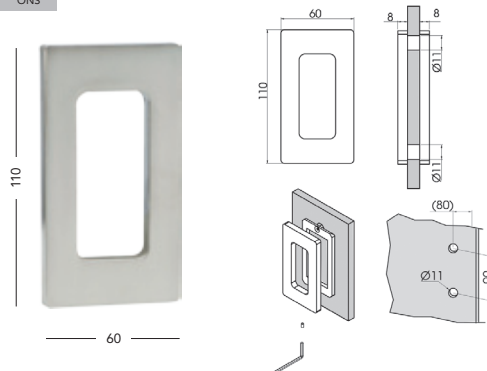

Úchyt na skleněné dveře

V-511

cena 2450,- 2965,-
vhodné pro sklo o tloušťce 8 a 10 mm
skryté uchycení 2 šrouby

ONS