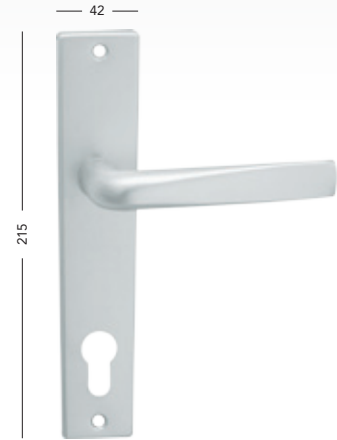

Element-R

BB/PZ	305,-	368,-
WC	360,-	436,-

— 125 —

— 52 —

Flat

BB/PZ	305,-	368,-
WC	360,-	436,-
PZ-LI/RE	360,-	436,-

— 38 — 125

Flat-R

BB/PZ	305,-	368,-
WC	360,-	436,-

— 125 —

— 52 —

Gussy-R

BB/PZ	360,-	436,-
WC	410,-	495,-