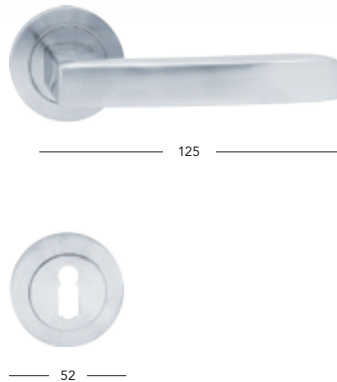

Mega-R

BB/PZ	725,-	877,-
WC	830,-	1004,-
PZ-LI/RE	885,-	1071,-