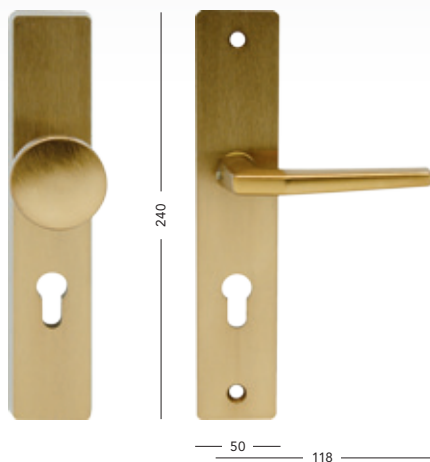

## Herold

BB/PZ	830,-	1004,-
PZ-LI/RE	830,-	1004,-
doprodej		