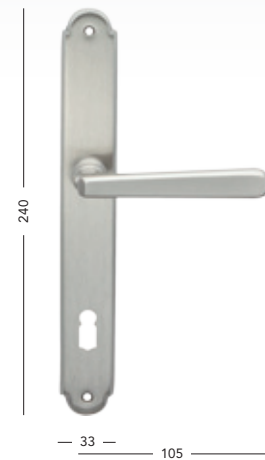

Alt-Wien

BB/PZ	650,-	787,-
WC	800,-	868,-
PZ-LI/RE	850,-	1029,-