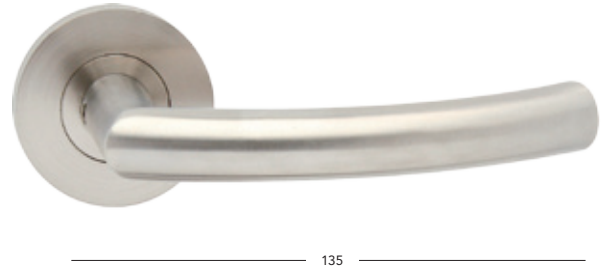

Sali-R

BB/PZ	515,-	623,-
WC	725,-	877,-
PZ-LI/RE	725,-	877,-