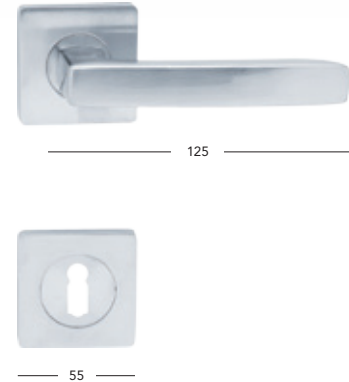

Mega-S

BB/PZ	830,-	1004,-
WC	935,-	1131,-
PZ-LI/RE	990,-	1198,-