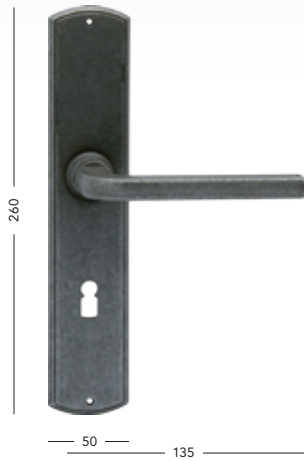

Dortmund

BB/PZ	1765,-	2136,-
PZ-LI/RE	1975,-	2390,-