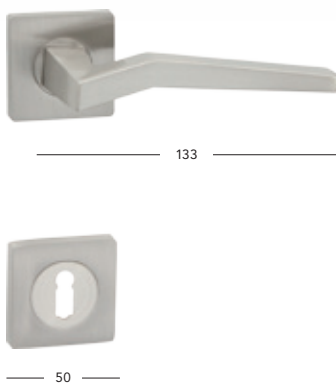

Presso-S

BB/PZ	1030,-	1246,-
WC	1135,-	1373,-
PZ-LI/RE	1190,-	1440,-