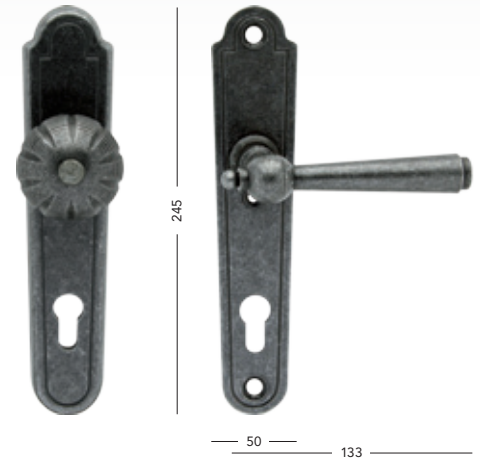

Regen

PZ L/R	2930,-	3545,-
K PZ-LI/RE	3140,-	3799,-
K PZ-LI/RE vyos.	3140,-	3799,-