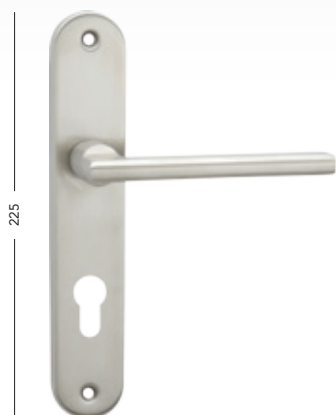

Paola-R economy

BB/PZ	305,-	368,-
WC	410,-	495,-
PZ-LI/RE	465,-	563,-

140

55

Pavla-S

BB/PZ	780,-	944,-
WC	990,-	1198,-
PZ-LI/RE	990,-	1198,-

135

55

Plaza

BB/PZ	410,-	495,-
WC	570,-	690,-
PZ-LI/RE	620,-	750,-

225

40 135

Plaza-R

BB/PZ	675,-	817,-
WC	885,-	1071,-
PZ-LI/RE	885,-	1071,-