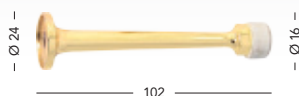

Zarážka dveří

Ø 24

102

Ø 16