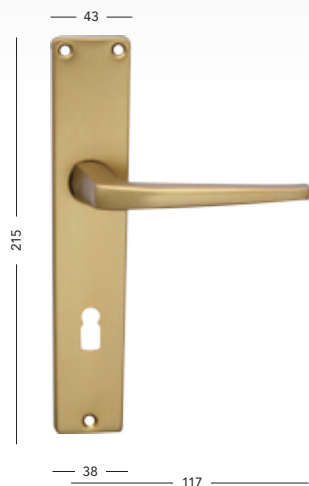

Universal

BB/PZ	200,-	241,-
WC	255,-	309,-
PZ-LI/RE	305,-	368,-