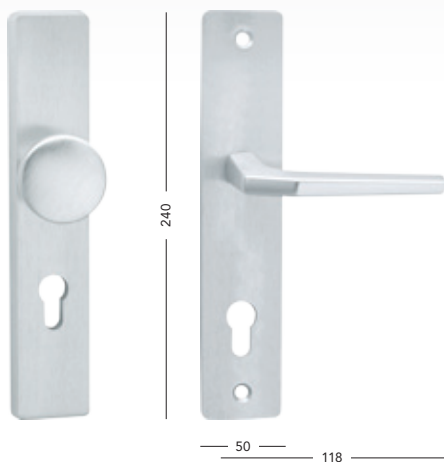

Herold

BB/PZ	830,-	1004,-
PZ-LI/RE	830,-	1004,-
doprodej