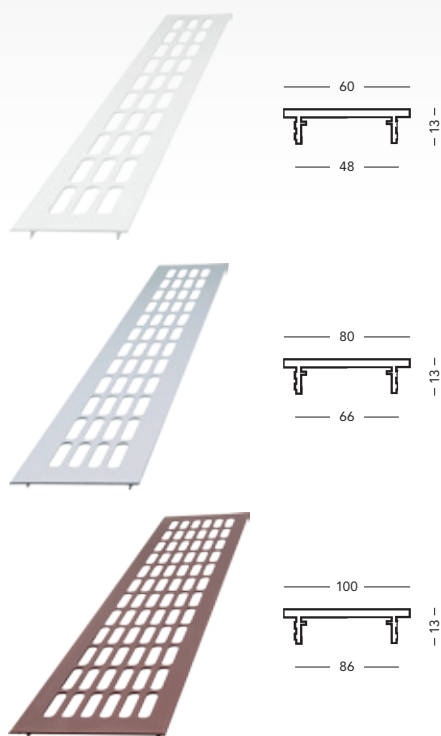

Větrací mřížky

Povrch	typ provedení	obj. číslo	cena	Povrch	typ provedení	obj. číslo	cena
Bílá	60x400 mm	CM0600400B	82,- 100,-	Stříbrná	80x600 mm	CM0800600S	155,- 188,-
Hnědá	60x400 mm	CM0600400H	82,- 100,-	Zlatá	80x600 mm	CM0800600Z	155,- 188,-
Stříbrná	60x400 mm	CM0600400S	82,- 100,-	Bílá	80x800 mm	CM0800800B	192,- 232,-
Zlatá	60x400 mm	CM0600400Z	82,- 100,-	Hnědá	80x800 mm	CM0800800H	192,- 232,-
Bílá	60x500 mm	CM0600500B	98,- 119,-	Stříbrná	80x800 mm	CM0800800S	192,- 232,-
Hnědá	60x500 mm	CM0600500H	98,- 119,-	Zlatá	80x800 mm	CM0800800Z	192,- 232,-
Stříbrná	60x500 mm	CM0600500S	98,- 119,-	Bílá	80x1000 mm	CM0801000B	246,- 298,-
Zlatá	60x500 mm	CM0600500Z	98,- 119,-	Hnědá	80x1000 mm	CM0801000H	246,- 298,-
Bílá	60x600 mm	CM0600600B	118,- 143,-	Stříbrná	80x1000 mm	CM0801000S	246,- 298,-
Hnědá	60x600 mm	CM0600600H	118,- 143,-	Zlatá	80x1000 mm	CM0801000Z	246,- 298,-
Stříbrná	60x600 mm	CM0600600S	118,- 143,-	Bílá	100x400 mm	CM1000400B	118,- 142,-
Zlatá	60x600 mm	CM0600600Z	118,- 143,-	Hnědá	100x400 mm	CM1000400H	118,- 142,-
Bílá	60x800 mm	CM0600800B	158,- 191,-	Stříbrná	100x400 mm	CM1000400S	118,- 142,-
Hnědá	60x800 mm	CM0600800H	158,- 191,-	Zlatá	100x400 mm	CM1000400Z	118,- 142,-
Stříbrná	60x800 mm	CM0600800S	158,- 191,-	Bílá	100x500 mm	CM1000500B	160,- 233,-
Zlatá	60x800 mm	CM0600800Z	158,- 191,-	Hnědá	100x500 mm	CM1000500H	160,- 233,-
Bílá	60x1000 mm	CM0601000B	182,- 220,-	Stříbrná	100x500 mm	CM1000500S	160,- 233,-
Hnědá	60x1000 mm	CM0601000H	182,- 220,-	Zlatá	100x500 mm	CM1000500Z	160,- 233,-
Stříbrná	60x1000 mm	CM0601000S	182,- 220,-	Bílá	100x600 mm	CM1000600B	193,- 218,-
Zlatá	60x1000 mm	CM0601000Z	182,- 220,-	Hnědá	100x600 mm	CM1000600H	193,- 218,-
Bílá	80x400 mm	CM0800400B	98,- 119,-	Stříbrná	100x600 mm	CM1000600S	193,- 218,-
Hnědá	80x400 mm	CM0800400H	98,- 119,-	Zlatá	100x600 mm	CM1000600Z	193,- 218,-
Stříbrná	80x400 mm	CM0800400S	98,- 119,-	Bílá	100x800 mm	CM1000800B	246,- 298,-
Zlatá	80x400 mm	CM0800400Z	98,- 119,-	Hnědá	100x800 mm	CM1000800H	246,- 298,-
Bílá	80x500 mm	CM0800500B	130,- 157,-	Stříbrná	100x800 mm	CM1000800S	246,- 298,-
Hnědá	80x500 mm	CM0800500H	130,- 157,-	Zlatá	100x800 mm	CM1000800Z	246,- 298,-
Stříbrná	80x500 mm	CM0800500S	130,- 157,-	Bílá	100x1000 mm	CM1001000B	300,- 363,-
Zlatá	80x500 mm	CM0800500Z	130,- 157,-	Hnědá	100x1000 mm	CM1001000H	300,- 363,-
Bílá	80x600 mm	CM0800600B	155,- 188,-	Stříbrná	100x1000 mm	CM1001000S	300,- 363,-
Hnědá	80x600 mm	CM0800600H	155,- 188,-	Zlatá	100x1000 mm	CM1001000Z	300,- 363,-