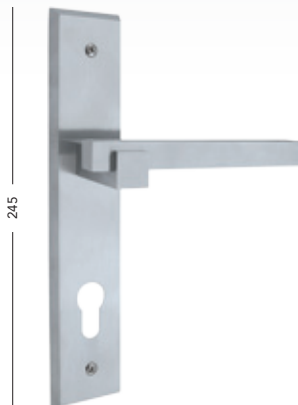

Ester-S

BB/PZ	690,-	835,-
WC	890,-	1077,-

121

50

Grenada-R

BB/PZ	590,-	714,-
WC	790,-	956,-

120

50

Grenada-S

BB/PZ	850,-	1029,-
WC	990,-	1198,-

120

50

Jerome-R

BB/PZ	550,-	666,-
WC	655,-	793,-
PZ-LI/RE	705,-	853,-

130

52

Kibu

BB/PZ	2290,-	2771,-
WC	2490,-	3013,-

245

50 144

Kibu-S

BB/PZ	2190,-	2650,-
WC	2490,-	3013,-

144

50