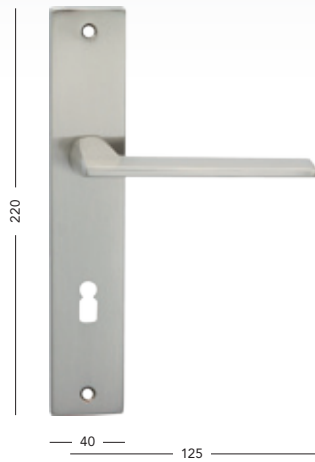

Maja

BB/PZ	360,-	436,-
WC	465,-	563,-
PZ-LI/RE	515,-	623,-