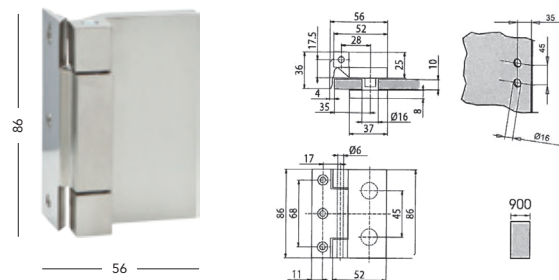

### LIBRA

cena 2490,- 3013,-  
vhodné pro sklo o tloušťce 8, 10, 12 mm  
s destičkou pro uchycení, zatížení do 60 kg

ONS