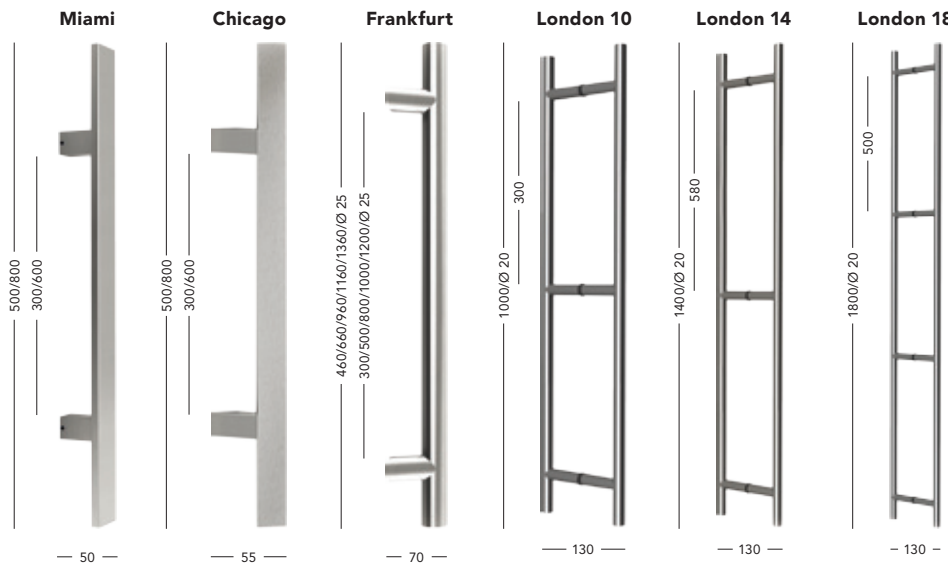

Madla

Povrch	typ provedení	obj. číslo kus	cena	obj. číslo pár	cena
IN	INOX A	CHMADLOA	1180,- 1428,-	CHMADLOAP	1820,- 2202,-
IN	INOX B	CHMADLOB	864,- 1045,-	CHMADLOBP	1332,- 1612,-
IN	INOX C	CHMADLOC	756,- 915,-	CHMADLOCP	1164,- 1408,-
IN	INOX D	CHMADLOD	972,- 1176,-	CHMADLODP	1500,- 1815,-
IN	INOX E	CHMADLOE	1092,- 1321,-	CHMADLOEP	1510,- 1827,-

Povrch	typ provedení	obj. číslo kus	cena	obj. číslo pár	cena
IN	INOX F	CHMADLOF	1092,- 1321,-	CHMADLOFP	1510,- 1827,-
IN	INOX G 600	CHMADLOJ	1008,- 1220,-	CHMADLOJP	1410,- 1706,-
IN	INOX G 700	CHMADLOG	1070,- 1295,-	CHMADLOGP	1550,- 1876,-
IN	INOX G 800	CHMADLOH	1124,- 1359,-	CHMADLOHP	1750,- 2118,-
IN	INOX G 1000	CHMADLOI	1207,- 1460,-	CHMADLOIP	1873,- 2266,-

Povrch	typ provedení	obj. číslo kus	cena
IN	Miami 30	RTMA01030E	1790,- 2166,-
IN	Miami 60	RTMA01060E	2490,- 3013,-
IN	Chicago 30	RTMA02030E	1890,- 2287,-
IN	Chicago 60	RTMA02060E	2590,- 3134,-
IN	Frankfurt 30	RTMA03030E	1890,- 2287,-
IN	Frankfurt 60	RTMA03060E	2190,- 2650,-
IN	Frankfurt 80	RTMA04080E	2390,- 2892,-
IN	Frankfurt 100	RTMA04100E	2490,- 3013,-
IN	Frankfurt 120	RTMA04120E	2590,- 3134,-
IN	London 10	RTMA05010E	3090,- 3739,-
IN	London 14	RTMA05014E	3790,- 4586,-
IN	London 18	RTMA05018E	4590,- 5554,-

Úchytky skleněné výplně

Povrch	typ provedení	obj. číslo	cena
IN	J8341-S krátký	CSJ8341-S	260,- 315,-
IN	J8343	CSJ8343	315,- 381,-

Úchytky kované

Povrch	typ provedení	obj. číslo	cena
K	Ovál 001	HA217001	305,- 369,-
K	Ovál 003	HA217003	375,- 454,-
K	Ovál 004	HA217004	375,- 454,-