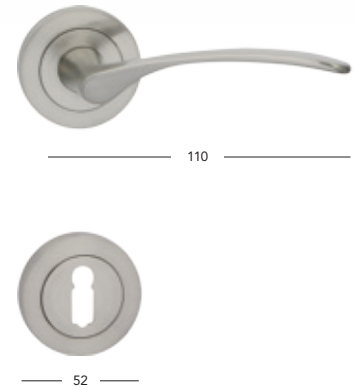

Alexis-R

BB/PZ	410,-	495,-
WC	515,-	623,-
PZ-LI/RE	570,-	690,-