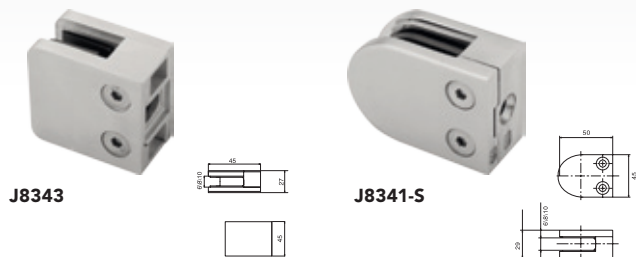

Úchytky skleněné výplně

Povrch	typ provedení	obj. číslo	cena
IN	J8341-S krátký	CSJ8341-S	260,- 315,-
IN	J8343	CSJ8343	315,- 381,-