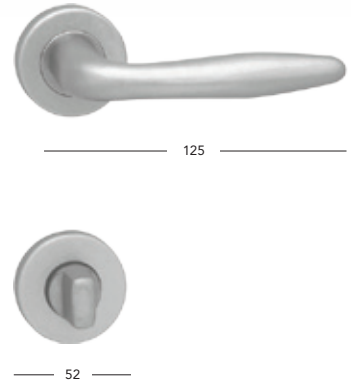

Element-R

BB/PZ	305,-	368,-
WC	360,-	436,-