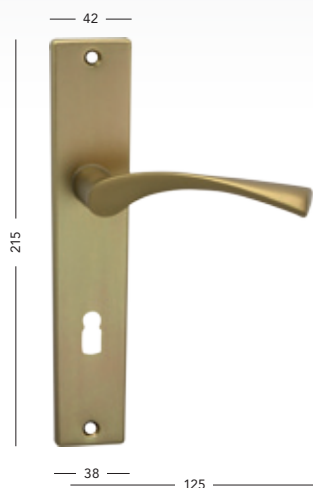

# Flat-S

BB/PZ	305,-	368,-
WC	360,-	436,-

**Giusy**

BB/PZ	360,-	436,-
WC	410,-	495,-
PZ-LI/RE	410,-	495,-

**Giusy-R**

BB/PZ	360,-	436,-
WC	410,-	495,-

**Monet**

BB/PZ	200,-	241,-
WC	255,-	309,-
PZ-LI/RE	305,-	368,-