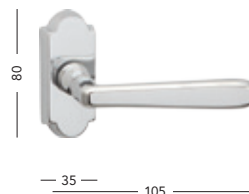

Koule otočná

Vittoria 8 mm

obj. číslo FB25915X00

cena pár 1340,- 1621,-

— Ø 55 —

Okenní kování Alt-Wien

3

Oliva

obj. číslo P06455X60B
cena 285,- 345,-

Půloliva

obj. číslo P06445X00B
cena 315,- 381,-

Půloliva velká

obj. číslo P06465X00N
cena 330,- 399,-

Balkonová klika

obj. číslo P06475X00B
cena 410,- 495,-

Rozvora

obj. číslo P06435X00B
cena 390,- 472,-

Okenní kování Elegant

3

Oliva

obj. číslo P01025X00B
cena 265,- 321,-

Půloliva

obj. číslo P01045X00B
cena 245,- 296,-

Půloliva velká

obj. číslo P01065X00B
cena 305,- 368,-

Balkonová klika

obj. číslo P01055X00B
cena 350,- 424,-

Rozvora

obj. číslo P01035X00N
cena 330,- 399,-