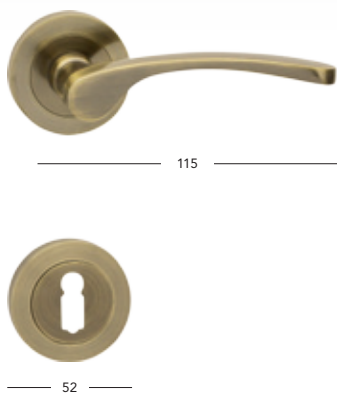

Laura-R

BB/PZ	465,-	563,-
WC	570,-	690,-
PZ-LI/RE	620,-	750,-