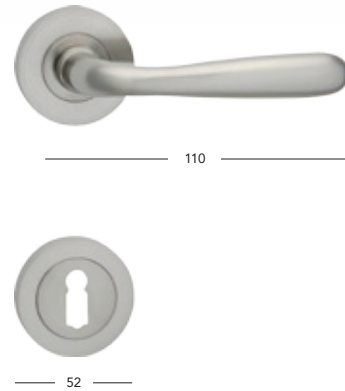

Orion-R

BB/PZ	485,-	587,-
WC	590,-	714,-
PZ-LI/RE	645,-	780,-