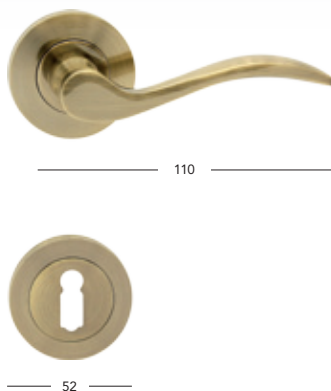

Kristina-R

BB/PZ	505,-	611,-
WC	610,-	738,-
PZ-LI/RE	665,-	805,-