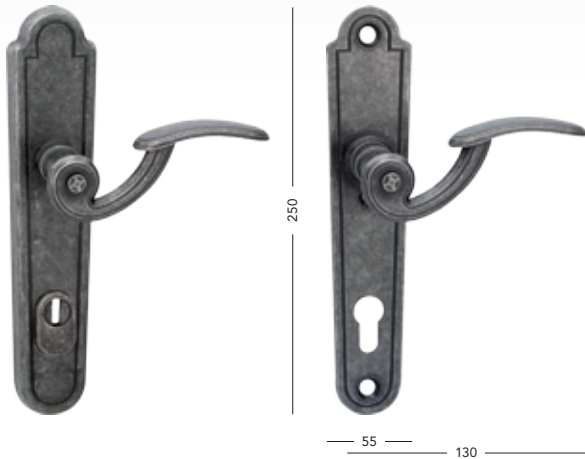

Imst+

PZ	3035,-	3672,-
PZ-LI/RE	2890,-	3497,-