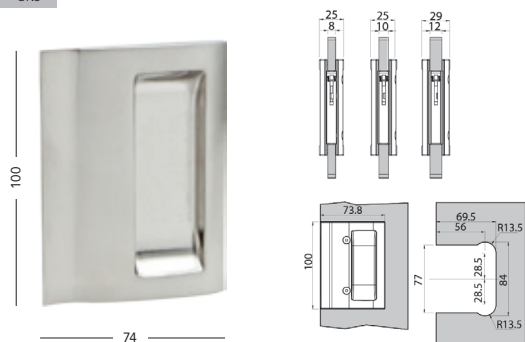

Úchyt na skleněné dveře

V-406

cena 3290,- 3981,-
s páčkou pro posun

ONS