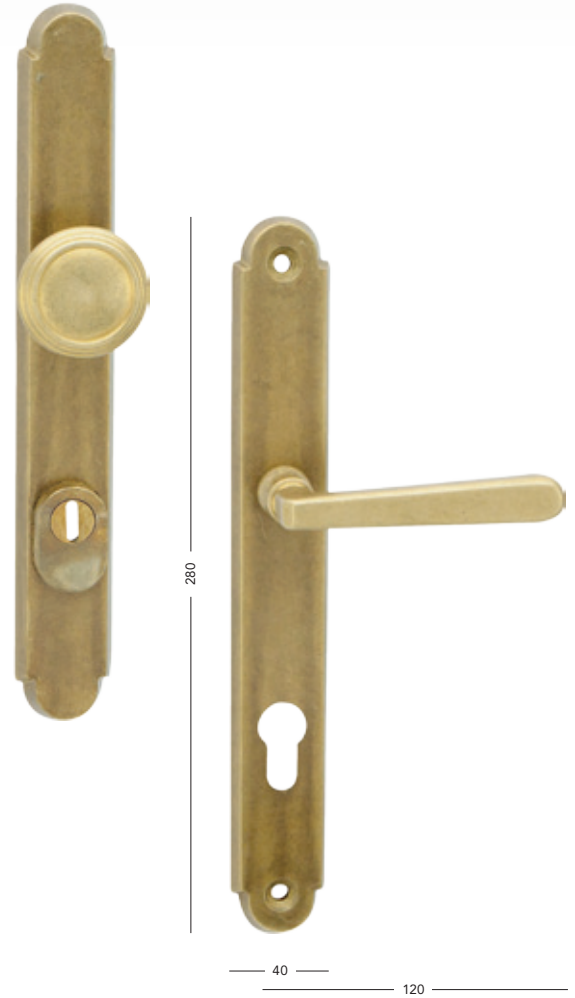

Alt-Wien+

PZ L/R	2615,-	3164,-
K PZ-LI/RE	2615,-	3164,-