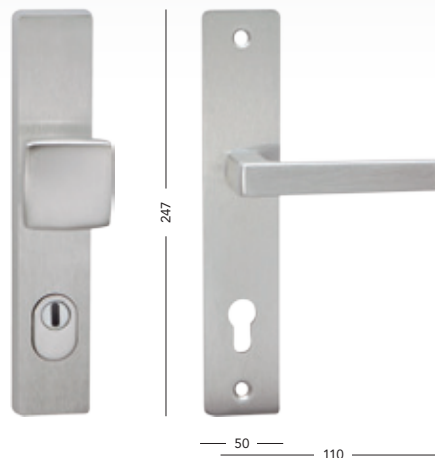

Tower H+

PZ L/R 1395,- 1688,-
PZ-LI/RE 1395,- 1688,-
3 různé kliky