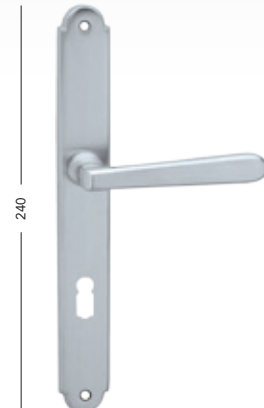

Alt-Wien

BB/PZ	650,-	787,-
WC	800,-	868,-
PZ-LI/RE	850,-	1029,-