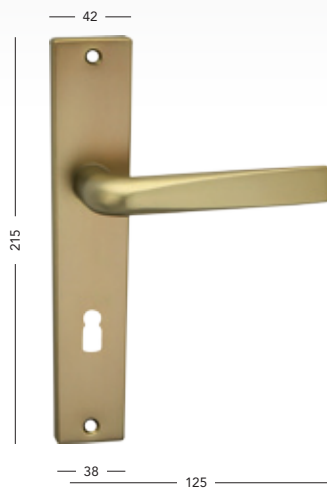

Flat

BB/PZ	305,-	368,-
WC	360,-	436,-
PZ-LI/RE	360,-	436,-