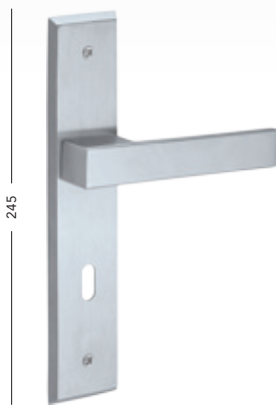

Presso-S

BB/PZ	1030,-	1246,-
WC	1135,-	1373,-
PZ-LI/RE	1190,-	1440,-

133

50

Puro-S

BB/PZ	1040,-	1258,-
WC	1145,-	1385,-

145

55

Q-arte

BB/PZ	1790,-	2166,-