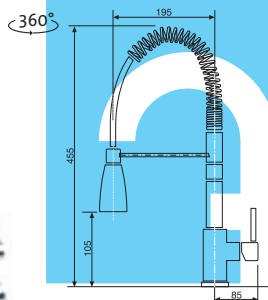

Skł. **cena v Kč s DPH 21 %**
6 090,-