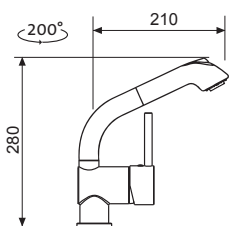

Skł. **cena v Kč s DPH 21 %**
4 480,-