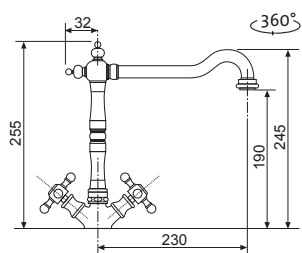

Skł. **cena v Kč s DPH 21 %**
2 920,-
1–6 **4 790,-**
1–6 **4 790,-**

DÁVKOVAČ BEND

SIDAV4121CL Chrom – lesklý; vrchem plnitelný; objem nádoby: 0,25 l; výška závitů na pracovní desku: 3,5 cm

cena v Kč s DPH 21 %
579,-

DÁVKOVAČ LINE METAL

SIDAV4131CK Chrom – kartáčovaný; vrchem plnitelný; objem nádoby: 0,25 l; výška závitů na pracovní desku: 3,5 cm

cena v Kč s DPH 21 %
699,-