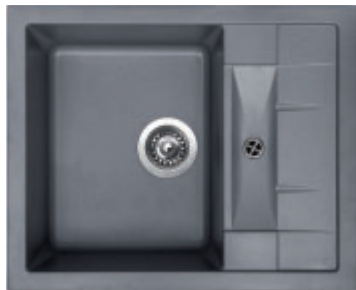

CRYSTAL 615