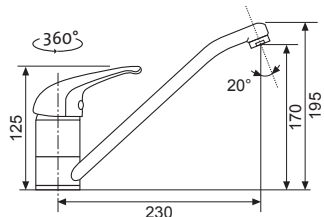

AVCA4GR+KÓD BARVY Granit
AVCA4CL Chrom – lesklý
AVCA4CLBT BEZTLAKOVÁ

Skl. cena v Kč s DPH 21%
~~2 970,-~~ 2 190,-
Skl. 1-6 ~~1 890,-~~ 1 890,-
Skl. ~~3 180,-~~ 3 180,-