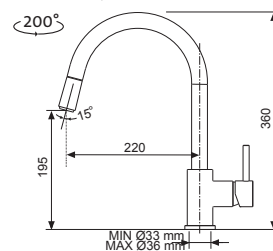

Modelová řada Sinks ARMANDO VICARIO. Tradiční italská rodinná firma VICARIO ARMANDO & C. s.r.l. působí na trhu bezmála 50 let. Je jedním z mála evropských výrobců, kteří vyrábějí kuchyňské baterie výhradně z evropských komponent (výjimkou jsou baterie ze série VENTO, které obsahují i mimoevropské certifikované komponenty). Může tak na veškeré své baterie zákazníkům poskytnout záruku 5 let. Samozřejmostí jsou u všech těchto prémiových baterií velice kvalitní keramické kartuše.

Záruční i pozáruční servis – na baterie Sinks ARMANDO VICARIO poskytujeme v rámci celé ČR, a to přímo v místě instalace baterie, tedy bez nutnosti demontáže

VENTO 4

velká 40mm keramická kartuše
AVVE4CL Chrom – lesklý

Skl. cena v Kč s DPH 21%
~~1 170,-~~ 950,-

VENTO 4 S

• S VYTAHOVACÍ KONCOVKOU SE SPRCHOU

velká 40mm keramická kartuše
AVVE4SCL Chrom – lesklý

Skl. cena v Kč s DPH 21%
~~1 680,-~~ 1 580,-

VENTO 55

AVVE55CL Chrom – lesklý

Skl. cena v Kč s DPH 21%
~~1 740,-~~ 1 580,-

MIX 350 P

• S VYTAHOVACÍ KONCOVKOU (S PERLÁTOREM)

AVMI350PCL Chrom – lesklý
AVMI350PCM Chrom – matný

Skl. cena v Kč s DPH 21%
~~2 990,-~~ 2 990,-
Skl. ~~5 590,-~~ 5 590,-

CAPRI 4

AVCA4GR+KÓD BARVY Granit
AVCA4CL Chrom – lesklý
AVCA4CLBT BEZTLAKOVÁ

Skl. cena v Kč s DPH 21%
~~2 970,-~~ 2 190,-
Skl. 1-6 ~~1 890,-~~ 1 890,-
Skl. ~~3 180,-~~ 3 180,-

CAPRI 4 S

• S VYTAHOVACÍ KONCOVKOU SE SPRCHOU

AVCA4SGR+KÓD BARVY Granit
AVCA4SCL Chrom – lesklý

Skl. cena v Kč s DPH 21%
~~3 870,-~~ 3 150,-
Skl. 1-6 ~~2 760,-~~ 2 760,-

MIX 35

AVMI35GR+KÓD BARVY Granit
AVMI35CL Chrom – lesklý

Skl. cena v Kč s DPH 21%
~~3 540,-~~ 3 290,-
Skl. ~~2 790,-~~ 2 790,-

MIX 35 P

• S VYTAHOVACÍ KONCOVKOU (S PERLÁTOREM)

AVMI35PCL Chrom – lesklý
AVMI35PCM Chrom – matný

Skl. cena v Kč s DPH 21%
~~4 099,-~~ 4 099,-
Skl. ~~4 990,-~~ 4 990,-

MIX 3

AVMI3CL Chrom – lesklý

Skl. cena v Kč s DPH 21%
~~3 590,-~~ 3 590,-

MIX 3 P

• S VYTAHOVACÍ KONCOVKOU (S PERLÁTOREM)