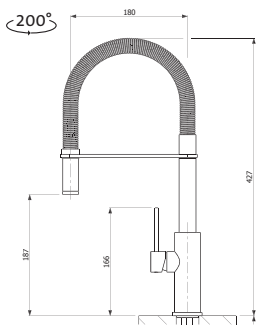

Skł. **cena v Kč s DPH 21 %**
6 090,-