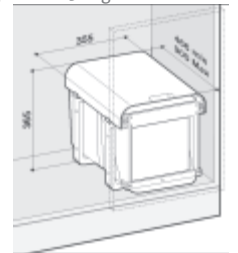

EK9073 1× 34 l

Skl.

cena v Kč s DPH 21 %

2 650,-

EK9022 2× 16 l

Skl.

2 650,-

EK9023 2× 8 l + 1× 16 l

Skl.

2 730,-

CENA ZAHRAJUJE montážní sadu.
Pevná a bezúdržbová konstrukce z laminátu.
Montáž ke dnu korpusu a k bočním stěnám.

Spodní skříňka pouze 400 mm
Nosnost pojezdů do 50 kg