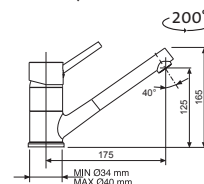

74
Skł. **cena v Kč s DPH 21 %**
3 990,-
Skł. **5 160,-** **4 860,-**