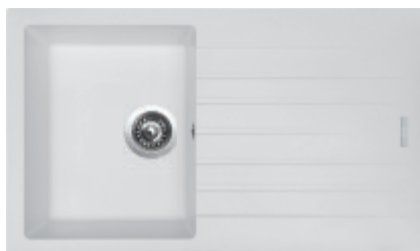

PERFECTO 860

HORNÍ
SPODNÍ
OTOČNÝ
ACRPE860500+kód barvy

74

72

50

28

3 1/2" Skl.

cena v Kč
s DPH 21%

~~8 479,-~~ = 5 490,-

Modelová řada: Sinks ACR
Záruka: 5 let
Vnější rozměry: 860 × 500 mm
Rozměry vany: 347 × 440 mm
Hloubka: 200 mm
Spodní skříňka od 450 mm