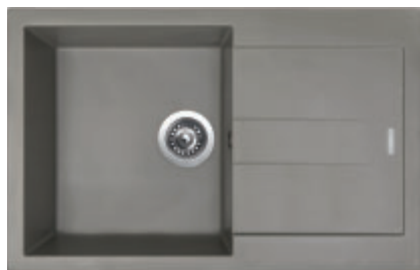

AMANDA 780

HORNÍ
SPODNÍ
OTOČNÝ
TLAM780500+kód barvy

74

30

72

54

50

28

3 1/2" Skl.

cena v Kč
s DPH 21%

~~10 980,-~~ = 6 990,-

Modelová řada: Sinks Telma
Záruka: 10 let
Vnější rozměry: 780 × 500 mm
Rozměry vany: 390 × 430 mm
Hloubka: 210 mm
Spodní skříňka od 500 mm
ARIA PURA Titanium dioxide nanoparticles protection