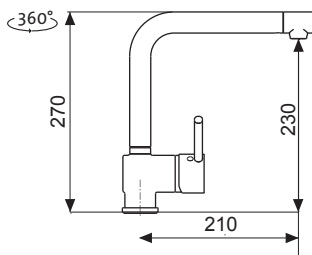

Modelová řada Sinks ARMANDO VICARIO. Tradiční italská rodinná firma VICARIO ARMANDO & C. s.r.l. působí na trhu bezmála 50 let. Je jedním z mála evropských výrobců, kteří vyrábějí kuchyňské baterie výhradně z evropských komponent (výjimkou jsou baterie ze série VENTO, které obsahují i mimoevropské certifikované komponenty). Může tak na veškeré své baterie zákazníkům poskytnout záruku 5 let. Samozřejmostí jsou u všech těchto prémiových baterií velice kvalitní keramické kartuše.

Záruční i pozáruční servis – na baterie Sinks ARMANDO VICARIO poskytujeme v rámci celé ČR, a to přímo v místě instalace baterie, tedy bez nutnosti demontáže

VENTO 4

velká 40mm keramická kartuše
AVVE4CL Chrom – lesklý

Skl. cena v Kč s DPH 21%
~~1 170,-~~ 950,-

VENTO 4 S

• S VYTAHOVACÍ KONCOVKOU SE SPRCHOU

velká 40mm keramická kartuše
AVVE4SCL Chrom – lesklý

Skl. cena v Kč s DPH 21%
~~1 680,-~~ 1 580,-

VENTO 55

AVVE55CL Chrom – lesklý

Skl. cena v Kč s DPH 21%
~~1 740,-~~ 1 580,-

MIX 350 P

• S VYTAHOVACÍ KONCOVKOU (S PERLÁTOREM)

AVMI350PCL Chrom – lesklý
AVMI350PCM Chrom – matný

Skl. cena v Kč s DPH 21%
~~2 990,-~~ 2 990,-
Skl. ~~5 590,-~~ 5 590,-

CAPRI 4

AVCA4GR+KÓD BARVY Granit
AVCA4CL Chrom – lesklý
AVCA4CLBT BEZTLAKOVÁ

Skl. cena v Kč s DPH 21%
~~2 970,-~~ 2 190,-
Skl. 1-6 ~~1 890,-~~ 1 890,-
Skl. ~~3 180,-~~ 3 180,-

CAPRI 4 S

• S VYTAHOVACÍ KONCOVKOU SE SPRCHOU

AVCA4SGR+KÓD BARVY Granit
AVCA4SCL Chrom – lesklý

Skl. cena v Kč s DPH 21%
~~3 870,-~~ 3 150,-
Skl. 1-6 ~~2 760,-~~ 2 760,-

MIX 35

AVMI35GR+KÓD BARVY Granit
AVMI35CL Chrom – lesklý

Skl. cena v Kč s DPH 21%
~~3 540,-~~ 3 290,-
Skl. ~~2 790,-~~ 2 790,-

MIX 35 P

• S VYTAHOVACÍ KONCOVKOU (S PERLÁTOREM)

AVMI35PCL Chrom – lesklý
AVMI35PCM Chrom – matný

Skl. cena v Kč s DPH 21%
~~4 099,-~~ 4 099,-
Skl. ~~4 990,-~~ 4 990,-

MIX 3

AVMI3CL Chrom – lesklý

Skl. cena v Kč s DPH 21%
~~3 590,-~~ 3 590,-

MIX 3 P

• S VYTAHOVACÍ KONCOVKOU (S PERLÁTOREM)