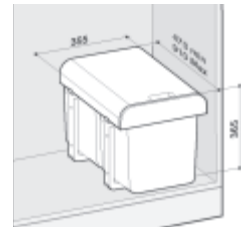

EK9000 1× 34 l

Skl.

cena v Kč s DPH 21 %

1 840,-

EK9004 2× 16 l

Skl.

1 880,-

EK9005 2× 8 l + 1× 16 l

Skl.

1 960,-

CENA ZAHRAJUJE montážní sadu.
Pevná a bezúdržbová konstrukce z laminátu.
Montáž ke dnu korpusu a k bočním stěnám.

Spodní skříňka od 400 mm
Nosnost pojezdů do 50 kg