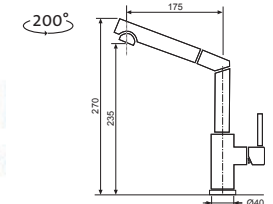

Modelová řada Sinks ARMANDO VICARIO. Tradiční italská rodinná firma VICARIO ARMANDO & C. s.r.l. působí na trhu bezmála 50 let. Je jedním z mála evropských výrobců, kteří vyrábějí kuchyňské baterie výhradně z evropských komponent (výjimkou jsou baterie ze série VENTO, které obsahují i mimoevropské certifikované komponenty). Může tak na veškeré své baterie zákazníkům poskytnout záruku 5 let. Samozřejmostí jsou u všech těchto prémiových baterií velice kvalitní keramické kartuše.

Záruční i pozáruční servis – na baterie Sinks ARMANDO VICARIO poskytujeme v rámci celé ČR, a to přímo v místě instalace baterie, tedy bez nutnosti demontáže

VENTO 4

velká 40mm keramická kartuše
AVVE4CL Chrom – lesklý

Skl. cena v Kč s DPH 21%
~~1 170,-~~ 950,-

VENTO 4 S

• S VYTAHOVACÍ KONCOVKOU SE SPRCHOU

velká 40mm keramická kartuše
AVVE4SCL Chrom – lesklý

Skl. cena v Kč s DPH 21%
~~1 680,-~~ 1 580,-

VENTO 55

AVVE55CL Chrom – lesklý

Skl. cena v Kč s DPH 21%
~~1 740,-~~ 1 580,-

MIX 350 P

• S VYTAHOVACÍ KONCOVKOU (S PERLÁTOREM)

AVMI350PCL Chrom – lesklý
AVMI350PCM Chrom – matný

Skl. cena v Kč s DPH 21%
~~2 990,-~~ 2 990,-
Skl. ~~5 590,-~~ 5 590,-

CAPRI 4

AVCA4GR+KÓD BARVY Granit
AVCA4CL Chrom – lesklý
AVCA4CLBT BEZTLAKOVÁ

Skl. cena v Kč s DPH 21%
~~2 970,-~~ 2 190,-
Skl. 1-6 ~~1 890,-~~ 1 890,-
Skl. ~~3 180,-~~ 3 180,-

CAPRI 4 S

• S VYTAHOVACÍ KONCOVKOU SE SPRCHOU

AVCA4SGR+KÓD BARVY Granit
AVCA4SCL Chrom – lesklý

Skl. cena v Kč s DPH 21%
~~3 870,-~~ 3 150,-
Skl. 1-6 ~~2 760,-~~ 2 760,-

MIX 35

AVMI35GR+KÓD BARVY Granit
AVMI35CL Chrom – lesklý

Skl. cena v Kč s DPH 21%
~~3 540,-~~ 3 290,-
Skl. ~~2 790,-~~ 2 790,-

MIX 35 P

• S VYTAHOVACÍ KONCOVKOU (S PERLÁTOREM)

AVMI35PCL Chrom – lesklý
AVMI35PCM Chrom – matný

Skl. cena v Kč s DPH 21%
~~4 099,-~~ 4 099,-
Skl. ~~4 990,-~~ 4 990,-

MIX 3

AVMI3CL Chrom – lesklý

Skl. cena v Kč s DPH 21%
~~3 590,-~~ 3 590,-

MIX 3 P

• S VYTAHOVACÍ KONCOVKOU (S PERLÁTOREM)