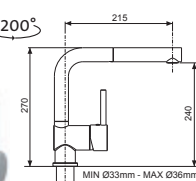

Modelová řada Sinks ARMANDO VICARIO. Tradiční italská rodinná firma VICARIO ARMANDO & C. s.r.l. působí na trhu bezmála 50 let. Je jedním z mála evropských výrobců, kteří vyrábějí kuchyňské baterie výhradně z evropských komponent (výjimkou jsou baterie ze série VENTO, které obsahují i mimoevropské certifikované komponenty). Může tak na veškeré své baterie zákazníkům poskytnout záruku 5 let. Samozřejmostí jsou u všech těchto prémiových baterií velice kvalitní keramické kartuše.

Záruční i pozáruční servis – na baterie Sinks ARMANDO VICARIO poskytujeme v rámci celé ČR, a to přímo v místě instalace baterie, tedy bez nutnosti demontáže

VENTO 4

velká 40mm keramická kartuše
AVVE4CL Chrom – lesklý

Skl. cena v Kč s DPH 21%
~~1 170,-~~ 950,-

VENTO 4 S

• S VYTAHOVACÍ KONCOVKOU SE SPRCHOU

velká 40mm keramická kartuše
AVVE4SCL Chrom – lesklý

Skl. cena v Kč s DPH 21%
~~1 680,-~~ 1 580,-

VENTO 55

AVVE55CL Chrom – lesklý

Skl. cena v Kč s DPH 21%
~~1 740,-~~ 1 580,-

MIX 350 P

• S VYTAHOVACÍ KONCOVKOU (S PERLÁTOREM)

AVMI350PCL Chrom – lesklý
AVMI350PCM Chrom – matný

Skl. cena v Kč s DPH 21%
~~2 990,-~~ 2 990,-
Skl. ~~5 590,-~~ 5 590,-

CAPRI 4

AVCA4GR+KÓD BARVY Granit
AVCA4CL Chrom – lesklý
AVCA4CLBT BEZTLAKOVÁ

Skl. cena v Kč s DPH 21%
~~2 970,-~~ 2 190,-
Skl. 1-6 ~~1 890,-~~ 1 890,-
Skl. ~~3 180,-~~ 3 180,-

CAPRI 4 S

• S VYTAHOVACÍ KONCOVKOU SE SPRCHOU

AVCA4SGR+KÓD BARVY Granit
AVCA4SCL Chrom – lesklý

Skl. cena v Kč s DPH 21%
~~3 870,-~~ 3 150,-
Skl. 1-6 ~~2 760,-~~ 2 760,-

MIX 35

AVMI35GR+KÓD BARVY Granit
AVMI35CL Chrom – lesklý

Skl. cena v Kč s DPH 21%
~~3 540,-~~ 3 290,-
Skl. ~~2 790,-~~ 2 790,-

MIX 35 P

• S VYTAHOVACÍ KONCOVKOU (S PERLÁTOREM)

AVMI35PCL Chrom – lesklý
AVMI35PCM Chrom – matný

Skl. cena v Kč s DPH 21%
~~4 099,-~~ 4 099,-
Skl. ~~4 990,-~~ 4 990,-

MIX 3

AVMI3CL Chrom – lesklý

Skl. cena v Kč s DPH 21%
~~3 590,-~~ 3 590,-

MIX 3 P

• S VYTAHOVACÍ KONCOVKOU (S PERLÁTOREM)