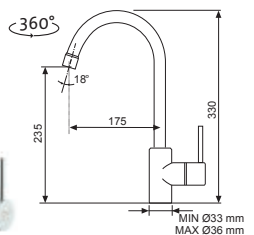

AVMI35GR+KÓD BARVY Granit
AVMI35CL Chrom – lesklý

Skl. cena v Kč s DPH 21%
~~3 540,-~~ 3 290,-
Skl. ~~2 790,-~~ 2 790,-