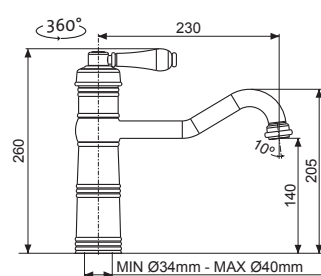

AVRT54CL Chrom – lesklý
 AVRT54BR Bronz
 AVRT54ME Měď

Skł. **cena v Kč s DPH 21 %**
3 490,-
 Skł. **4 990,-**
 1–6 **4 990,-**

RETRO CASANOVA

AVRTCACL Chrom – lesklý
 AVRTCABR Bronz
 AVRTCAME Měď

Skł. **cena v Kč s DPH 21 %**
3 590,-
 1–6 **7 690,-**
 1–6 **7 690,-**