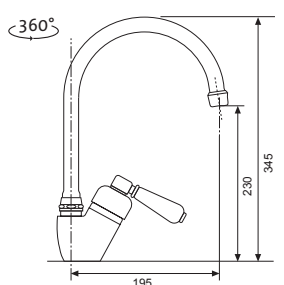

Skł. **cena v Kč s DPH 21 %**
3 490,-
Skł. **4 990,-**
1–6 **4 990,-**