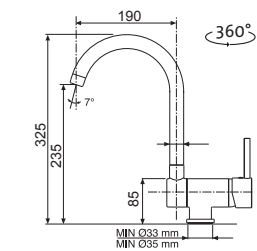

Skł. **cena v Kč s DPH 21 %**
3 990,-