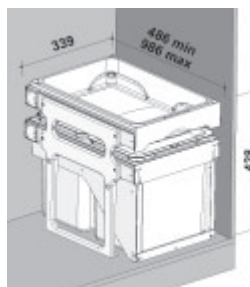

EK9146 2× 16 l

Skl.

cena v Kč s DPH 21 %

3 580,-

EK9147 2× 8 l + 1× 16 l

Skl.

3 580,-

CENA ZAHRAJUJE montážní sadu + 1× víko na směsný odpad (jen pro 16l koš).
Pevná a bezúdržbová konstrukce z laminátu.
Montáž ke dnu korpusu a k bočním stěnám.

Spodní skříňka pouze 400 mm
Nosnost pojezdů do 50 kg