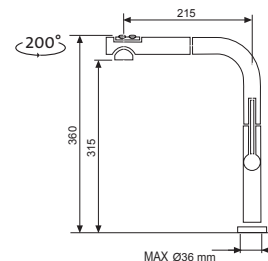

Skł. **cena v Kč s DPH 21 %**
6 090,-
Skł. **7 820,-**