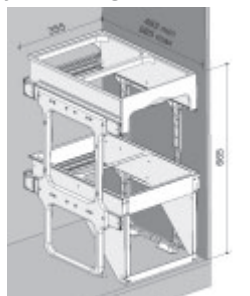

EK9104 2× 16 l + 1× 34 l

Skl.

cena v Kč s DPH 21 %

4 520,-

EK9105 4× 16 l

Skl.

4 440,-

EK9106 2× 8 l + 3× 16 l

Skl.

4 520,-

CENA ZAHRAJUJE montážní sadu + 1× víko na směsný odpad (jen pro 16l koš).
Pevná a bezúdržbová konstrukce z laminátu.
Montáž ke dnu korpusu a k bočním stěnám.

Spodní skříňka pouze 400 mm
Nosnost pojezdů do 50 kg