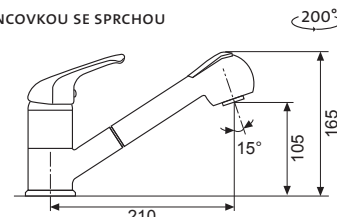

AVCA4SGR+KÓD BARVY Granit
AVCA4SCL Chrom – lesklý

Skl. cena v Kč s DPH 21%
~~3 870,-~~ 3 150,-
Skl. 1-6 ~~2 760,-~~ 2 760,-