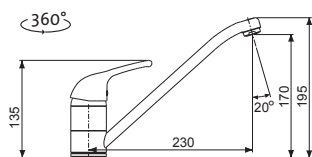

Modelová řada Sinks ARMANDO VICARIO. Tradiční italská rodinná firma VICARIO ARMANDO & C. s.r.l. působí na trhu bezmála 50 let. Je jedním z mála evropských výrobců, kteří vyrábějí kuchyňské baterie výhradně z evropských komponent (výjimkou jsou baterie ze série VENTO, které obsahují i mimoevropské certifikované komponenty). Může tak na veškeré své baterie zákazníkům poskytnout záruku 5 let. Samozřejmostí jsou u všech těchto prémiových baterií velice kvalitní keramické kartuše.

Záruční i pozáruční servis – na baterie Sinks ARMANDO VICARIO poskytujeme v rámci celé ČR, a to přímo v místě instalace baterie, tedy bez nutnosti demontáže

VENTO 4

velká 40mm keramická kartuše
AVVE4CL Chrom – lesklý

Skl. cena v Kč s DPH 21%
~~1 170,-~~ 950,-

VENTO 4 S

• S VYTAHOVACÍ KONCOVKOU SE SPRCHOU

velká 40mm keramická kartuše
AVVE4SCL Chrom – lesklý

Skl. cena v Kč s DPH 21%
~~1 680,-~~ 1 580,-

VENTO 55

AVVE55CL Chrom – lesklý

Skl. cena v Kč s DPH 21%
~~1 740,-~~ 1 580,-

MIX 350 P

• S VYTAHOVACÍ KONCOVKOU (S PERLÁTOREM)

AVMI350PCL Chrom – lesklý
AVMI350PCM Chrom – matný

Skl. cena v Kč s DPH 21%
~~2 990,-~~ 2 990,-
Skl. ~~5 590,-~~ 5 590,-

CAPRI 4

AVCA4GR+KÓD BARVY Granit
AVCA4CL Chrom – lesklý
AVCA4CLBT BEZTLAKOVÁ

Skl. cena v Kč s DPH 21%
~~2 970,-~~ 2 190,-
Skl. 1-6 ~~1 890,-~~ 1 890,-
Skl. ~~3 180,-~~ 3 180,-

CAPRI 4 S

• S VYTAHOVACÍ KONCOVKOU SE SPRCHOU

AVCA4SGR+KÓD BARVY Granit
AVCA4SCL Chrom – lesklý

Skl. cena v Kč s DPH 21%
~~3 870,-~~ 3 150,-
Skl. 1-6 ~~2 760,-~~ 2 760,-

MIX 35

AVMI35GR+KÓD BARVY Granit
AVMI35CL Chrom – lesklý

Skl. cena v Kč s DPH 21%
~~3 540,-~~ 3 290,-
Skl. ~~2 790,-~~ 2 790,-

MIX 35 P

• S VYTAHOVACÍ KONCOVKOU (S PERLÁTOREM)

AVMI35PCL Chrom – lesklý
AVMI35PCM Chrom – matný

Skl. cena v Kč s DPH 21%
~~4 099,-~~ 4 099,-
Skl. ~~4 990,-~~ 4 990,-

MIX 3

AVMI3CL Chrom – lesklý

Skl. cena v Kč s DPH 21%
~~3 590,-~~ 3 590,-

MIX 3 P

• S VYTAHOVACÍ KONCOVKOU (S PERLÁTOREM)