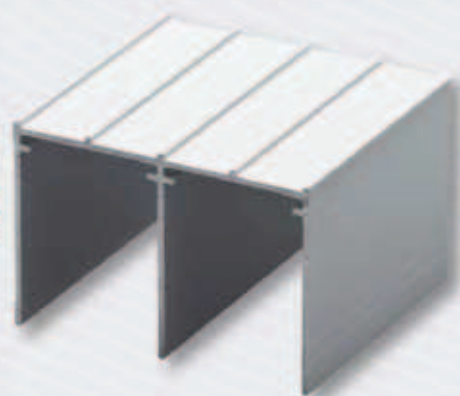

## SYSTÉMY PRO VESTAVĚNÉ SKŘÍNĚ A POSUVNÉ DVEŘE

Řada **MEDIUM 56** *NOVÉ*

Řada **PREMIUM 75**

Řada **EXCLUSIVE 82** *NOVÉ*

**KREATOR**  
LOGIO

KOŠE

OSTATNÍ  
NÁBYTKOVÉ PROFILY

PROFILY  
PRO LED  
PÁSKY