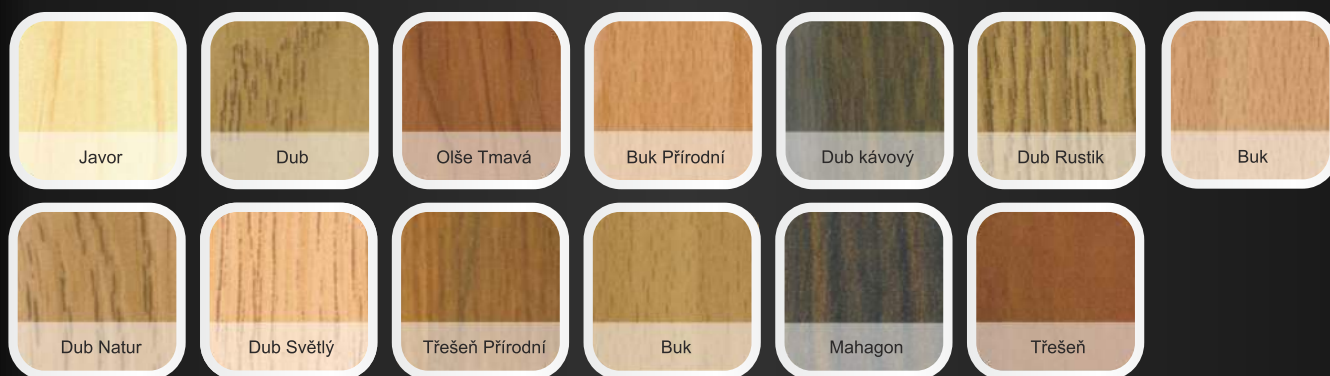

Přechodové lišty

Přechodové lišty vyřeší problémy s nejednotnou výškou podlah.

Umožňují čisté řešení přechodu mezi různými typy podlah nebo hravě zvládnou propojit dvě různě vysoké podlahy. Přechodové profily dodávají nejen eleganci místnosti, ale především bezpečnost při používání.

- přechodové lišty jsou dodávány v různých délkách
- decentně a esteticky od sebe oddělují různé podlahové krytiny
- je možné je využít při nerovnostech mezi různými typy podlah v interiéru
- nahrazují práh a umožňují bezbariérový pohyb
- povrch z odolné CPL fólie
- snadná montáž