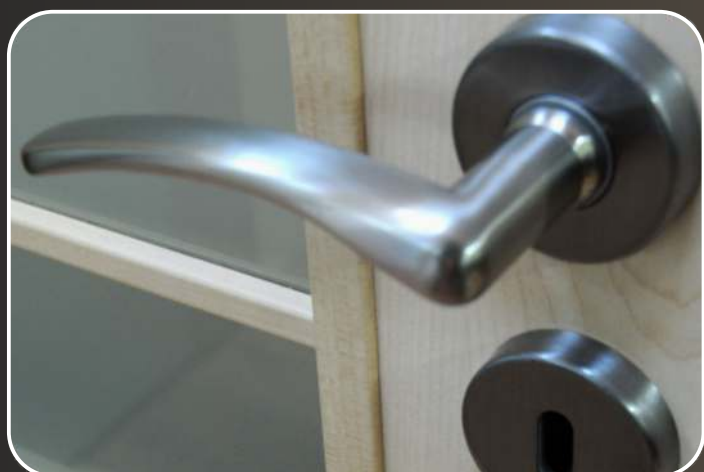

Umožňují čisté řešení přechodu mezi různými typy podlah nebo hravě zvládnou propojit dvě různě vysoké podlahy. Přechodové profily dodávají nejen eleganci místnosti, ale především bezpečnost při používání.

Přechodové lišty jsou stále více v oblibě

Přechodový profil rovný
10 x 44 mm

Přechodový profil šikmý
12 x 45 mm

Ukončovací schodová hrana
12 x 34 mm

Zasklívací lišty

Zasklívací lišty určují celkový ráz interiérových dveří.
Vhodným výběrem lišty lze výrazně ovlivnit celkový vzhled dveří.

Zasklívací lišty vyplní i ty nejsložitější tvary při výrobě dveří.
Slouží nejen pro olištování skel, ale i pro orámování kazetových výplní různých tvarů.

- * používány převážně pro upevnění skleněných výplní dveří
- * na výběr je z několika tvarů a barevných odstínů
- * je možné je použít na obrazy nebo vitríny