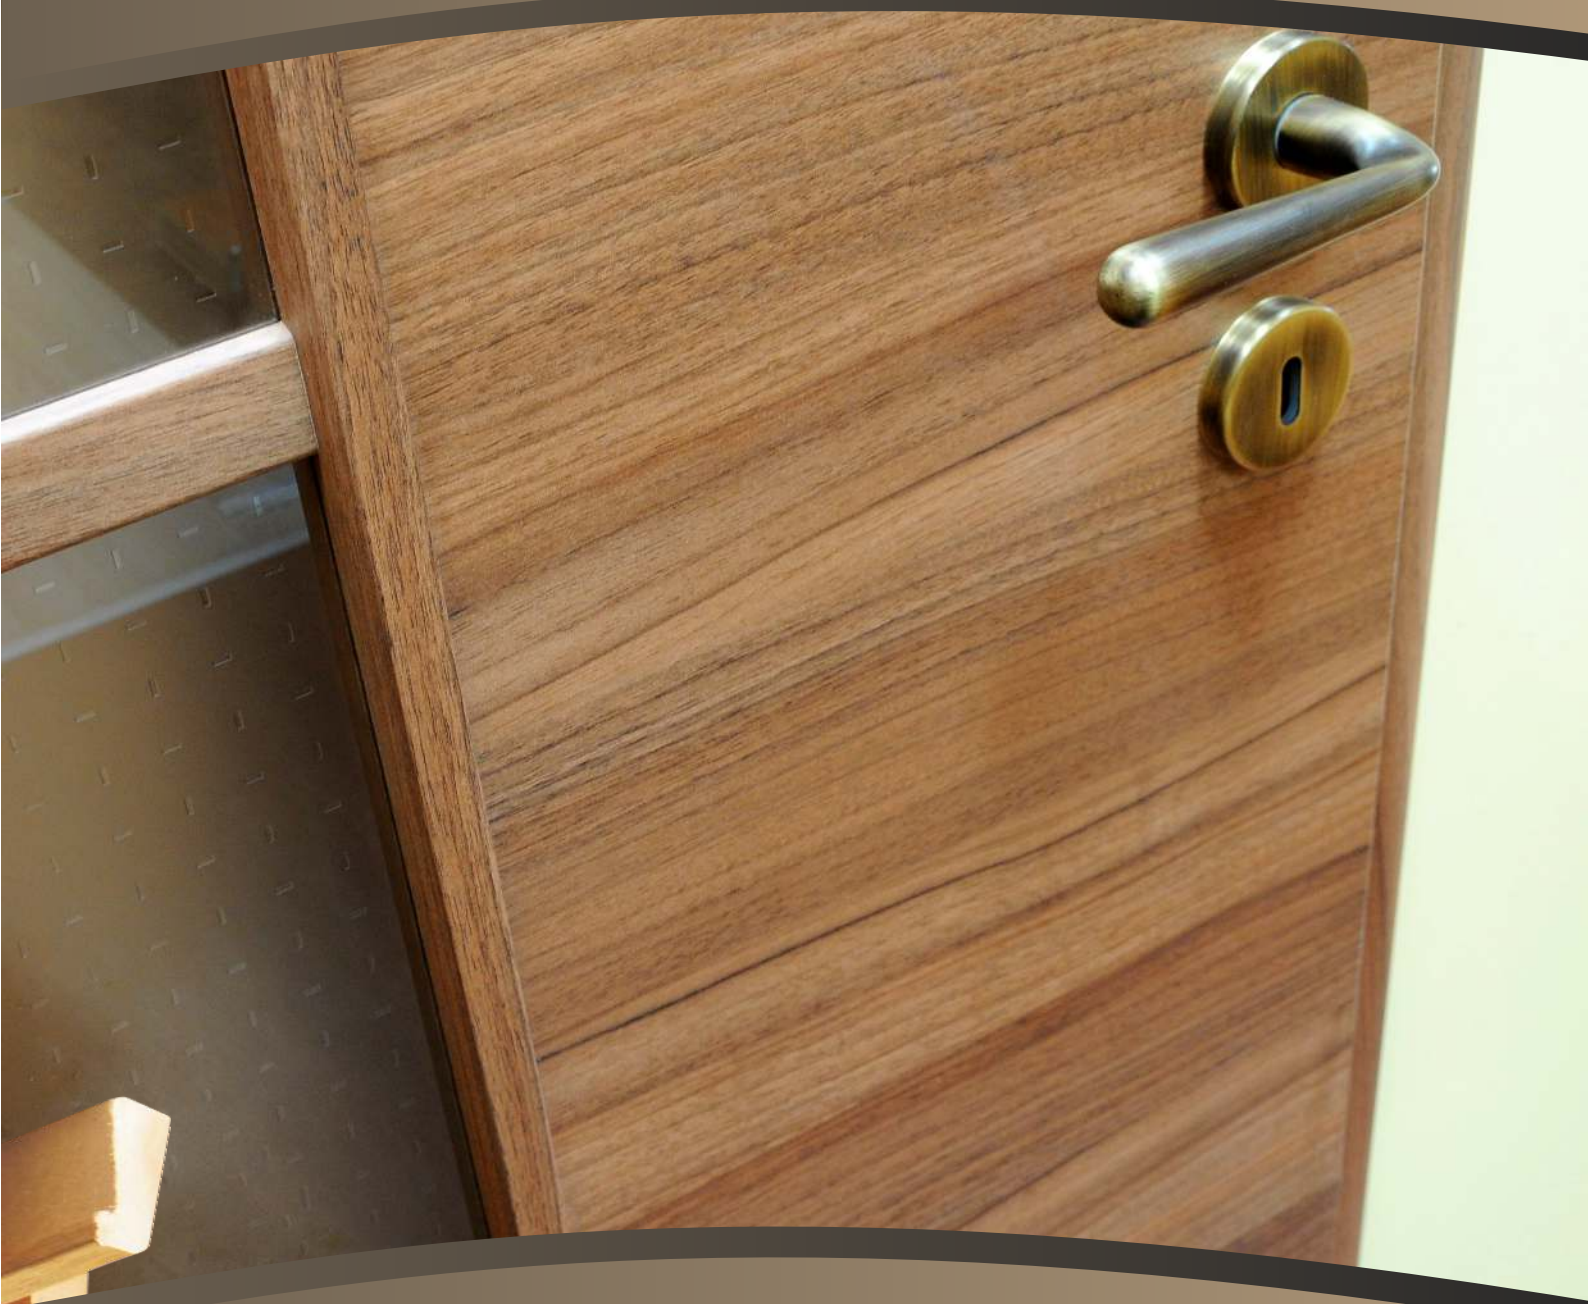

*možné použít i na
obrazy nebo vitríny*