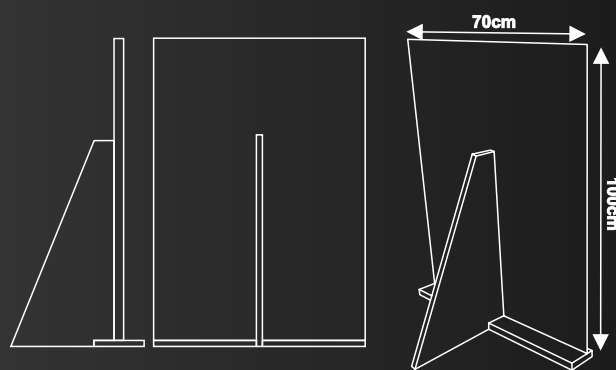

Marketingová podpora

- Vzorníky profilovaných lišt
- Vzorníky dekorů
- Vzorčky materiálů
- Vzorčky komponentů
- Katalogy

marketingová podpora
zajištěna