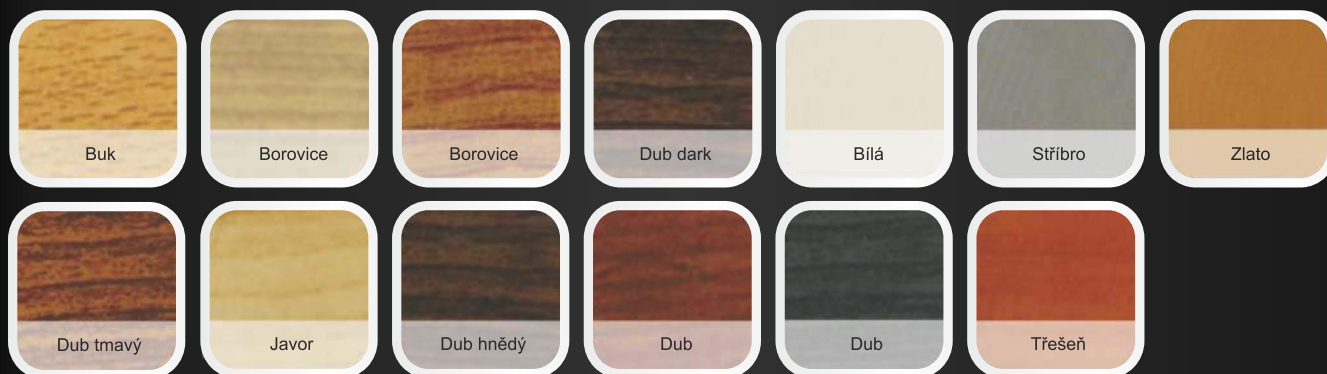

Soklové lišty *Komponenty*

Rohy, spojky a zakončovací prvky dotváří ucelený dojem z podlah v interiéru.

Díky široké škále barev je vhodně sladíte s lištou i podlahou.

- slouží pro spojení či zakončení soklových lišt po obvodu místnosti
- komponenty zaručují opticky dokonalé přechody a zakončení
- balení: - po krabičkách
  - v sáčcích
  - dle přání zákazníka

Vybrané dekory