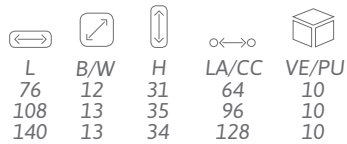

Druckguss / die cast

Bestellnummer | Order no.
1631-76ZN29
1631-108ZN10
1631-108ZN29
1631-140ZN10
1631-140ZN29

ZN10 ZN29

L	B/W	H	LA/CC	VE/PU
76	12	31	64	10
108	13	35	96	10
140	13	34	128	10