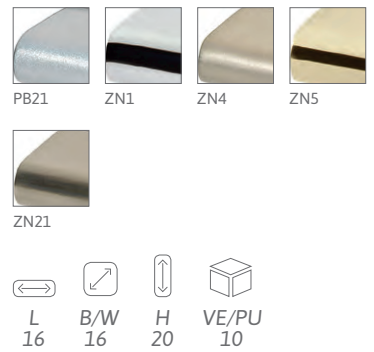

1500

Bestellnummer | Order no.
1500-16PB21
1500-16ZN1
1500-16ZN4
1500-16ZN5
1500-16ZN21