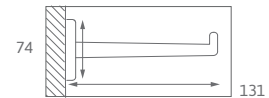

⊕↔⊕ LOCHABSTAND | CENTER TO CENTER

↔ LÄNGE | LENGTH

📦 VERPACKUNGSEINHEIT | PACKING UNIT

↔ BREITE | WIDTH

⊕ DURCHMESSER | DIAMETER

📏 HÖHE | HEIGHT