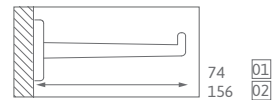

2295

Bestellnummer | Order no.
2295-121ZN1A4
2295-121ZN21E2

2227

Passend zu 2231 Seite 8
matching 2231 page 8

Bestellnummer | Order no.
2227-93ZN1
2227-93ZN21
2227-177ZN1
2227-177ZN21

ZN1

ZN21

2236F

Bestellnummer | Order no.
2236F-251N1V1S*

* Bestellnr. für 1 Stück / order no. for 1 pcs.
VE / MOQ : 1 = 1 Stück / pieces

2235F

Bestellnummer | Order no.
2235F/N1V3S*

* Bestellnr. für 3 Stück / order no. for 3 pcs.
VE / MOQ : 5 = 15 Stück / pieces

2234

Bestellnummer | Order no.
2234-235AL2A3V1K