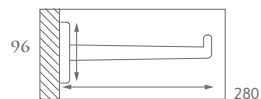

L 315	B/W 26	H 64	LA/CC 74	VE/PU 5