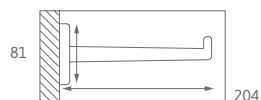

605 Kleiderlüfter / clothes ventilator

Druckguss / die cast

Bestellnummer | Order no.
605-210PB1
605-210ZN1
605-210ZN5
605-210ZN10

L 233	B/W 41	H 26	LA/CC 64	VE/PU 5

H200 Kleiderlüfter / clothes ventilator

Kunststoff / plastic

Bestellnummer | Order no.
H200-280A3
H200-280A4

L 315	B/W 26	H 64	LA/CC 74	VE/PU 5