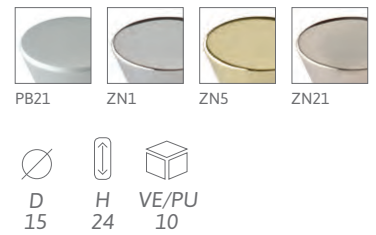

1581

Bestellnummer | Order no.
1581-16PB21
1581-16ZN1
1581-16ZN5
1581-16ZN21