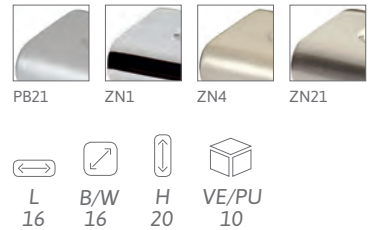

1501

Bestellnummer | Order no.
1501-16PB21
1501-16ZN1
1501-16ZN4
1501-16ZN21

1500

Bestellnummer | Order no.
1500-16PB21
1500-16ZN1
1500-16ZN4
1500-16ZN5
1500-16ZN21

1499

Bestellnummer | Order no.
1499-16PB21
1499-16ZN1
1499-16ZN4
1499-16ZN5
1499-16ZN21

1498

Bestellnummer | Order no.
1498-32PB21
1498-32ZN1
1498-32ZN4
1498-32ZN5
1498-32ZN21

1497

Bestellnummer | Order no.
1497-30PB21
1497-30ZN1
1497-30ZN4
1497-30ZN5
1497-30ZN21