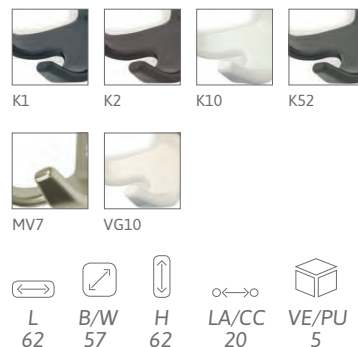

0417

Bestellnummer | Order no.
0417/K1
0417/K2
0417/K10
0417/K52
0417/MV7
0417/VG10