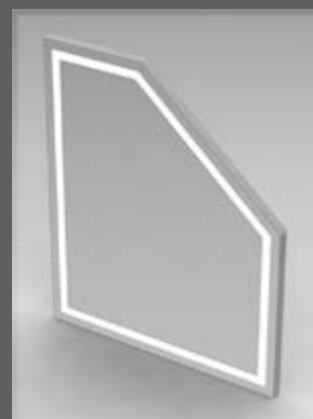

LED-SPIEGEL RAHMEN MIT SCHRÄGE | LED-MIRROR FRAME WITH SLOPE

NACH ANFRAGE | ON REQUEST