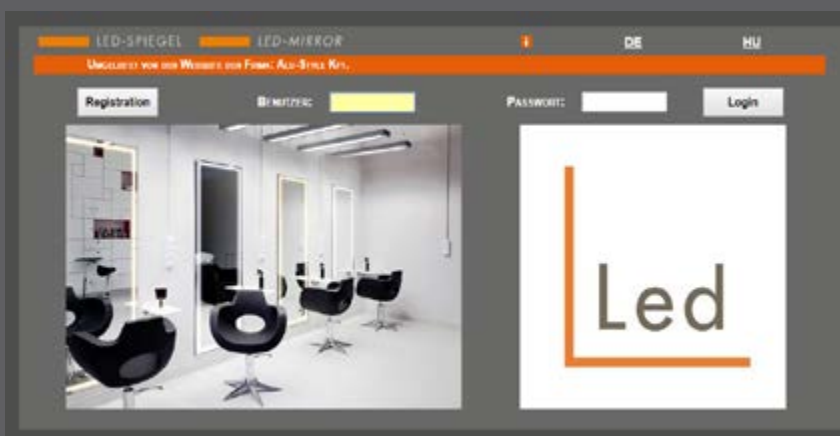

WEISS | WHITE

ALUMINIUM | ALUMINUM

NICKEL | NICKEL

LED-SPIEGEL RAHMEN MIT SCHRÄGE | LED-MIRROR FRAME WITH SLOPE

NACH ANFRAGE | ON REQUEST

KONFIGURATOR | CONFIGURATOR

FRAGEN SIE IHREN PARTNER NACH DEM LINK | ASK FOR THE LINK FROM YOUR PARTNER!