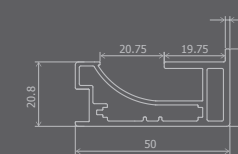

PROFIL SAS 788 | PROFILE SAS 788

STANDARD OBERFLÄCHE | STANDARD FINISH

ALT NATUR MATT ELOXIERT | NATURAL MATT ANODISED

FÜLLUNG | INLAY

- 4 MM STARKER SANDGESTRAHLTER SPIEGEL (18 MM - 1/2/3/4-SEITIG)
- 4 MM SANDBLASTED MIRROR (18 MM - 1/2/3/4-SIDED)
- FIXMASS MIT 4-SEITIGEN LED-STREIFEN: 650 x 650 MM, 900 x 650 MM, 1200 x 650 MM
- 4-SIDED STANDARD SIZE: 650 x 650 MM, 900 x 650 MM, 1200 x 650 MM
- FIXMASS MIT 2-SEITIGEN LED-STREIFEN: 1800 x 650 MM
- 2-SIDED STANDARD SIZE: 1800 x 650 MM
- INDIVIDUELLE MASSE UND AUSFÜHRUNGEN BESTELLBAR
- AVAILABLE IN CUSTOMISED SIZE AND DESIGN

STANDARD SIZE: 2350X800 MM | UPPER INLAY: LED-MIRROR WITH 2 VERTICAL STRIPES | STANDARD VERSION OF THE SHELF: 800 X 300 MM | MATERIAL: ALUMINIUM | STANDARD POSITION FROM THE BOTTOM: 900 MM | WITHOUT PROCESSING | WITH BOREHOLE FOR HAIR DRYER: Ø 100 MM | 6 MM TEMPERED GLASS